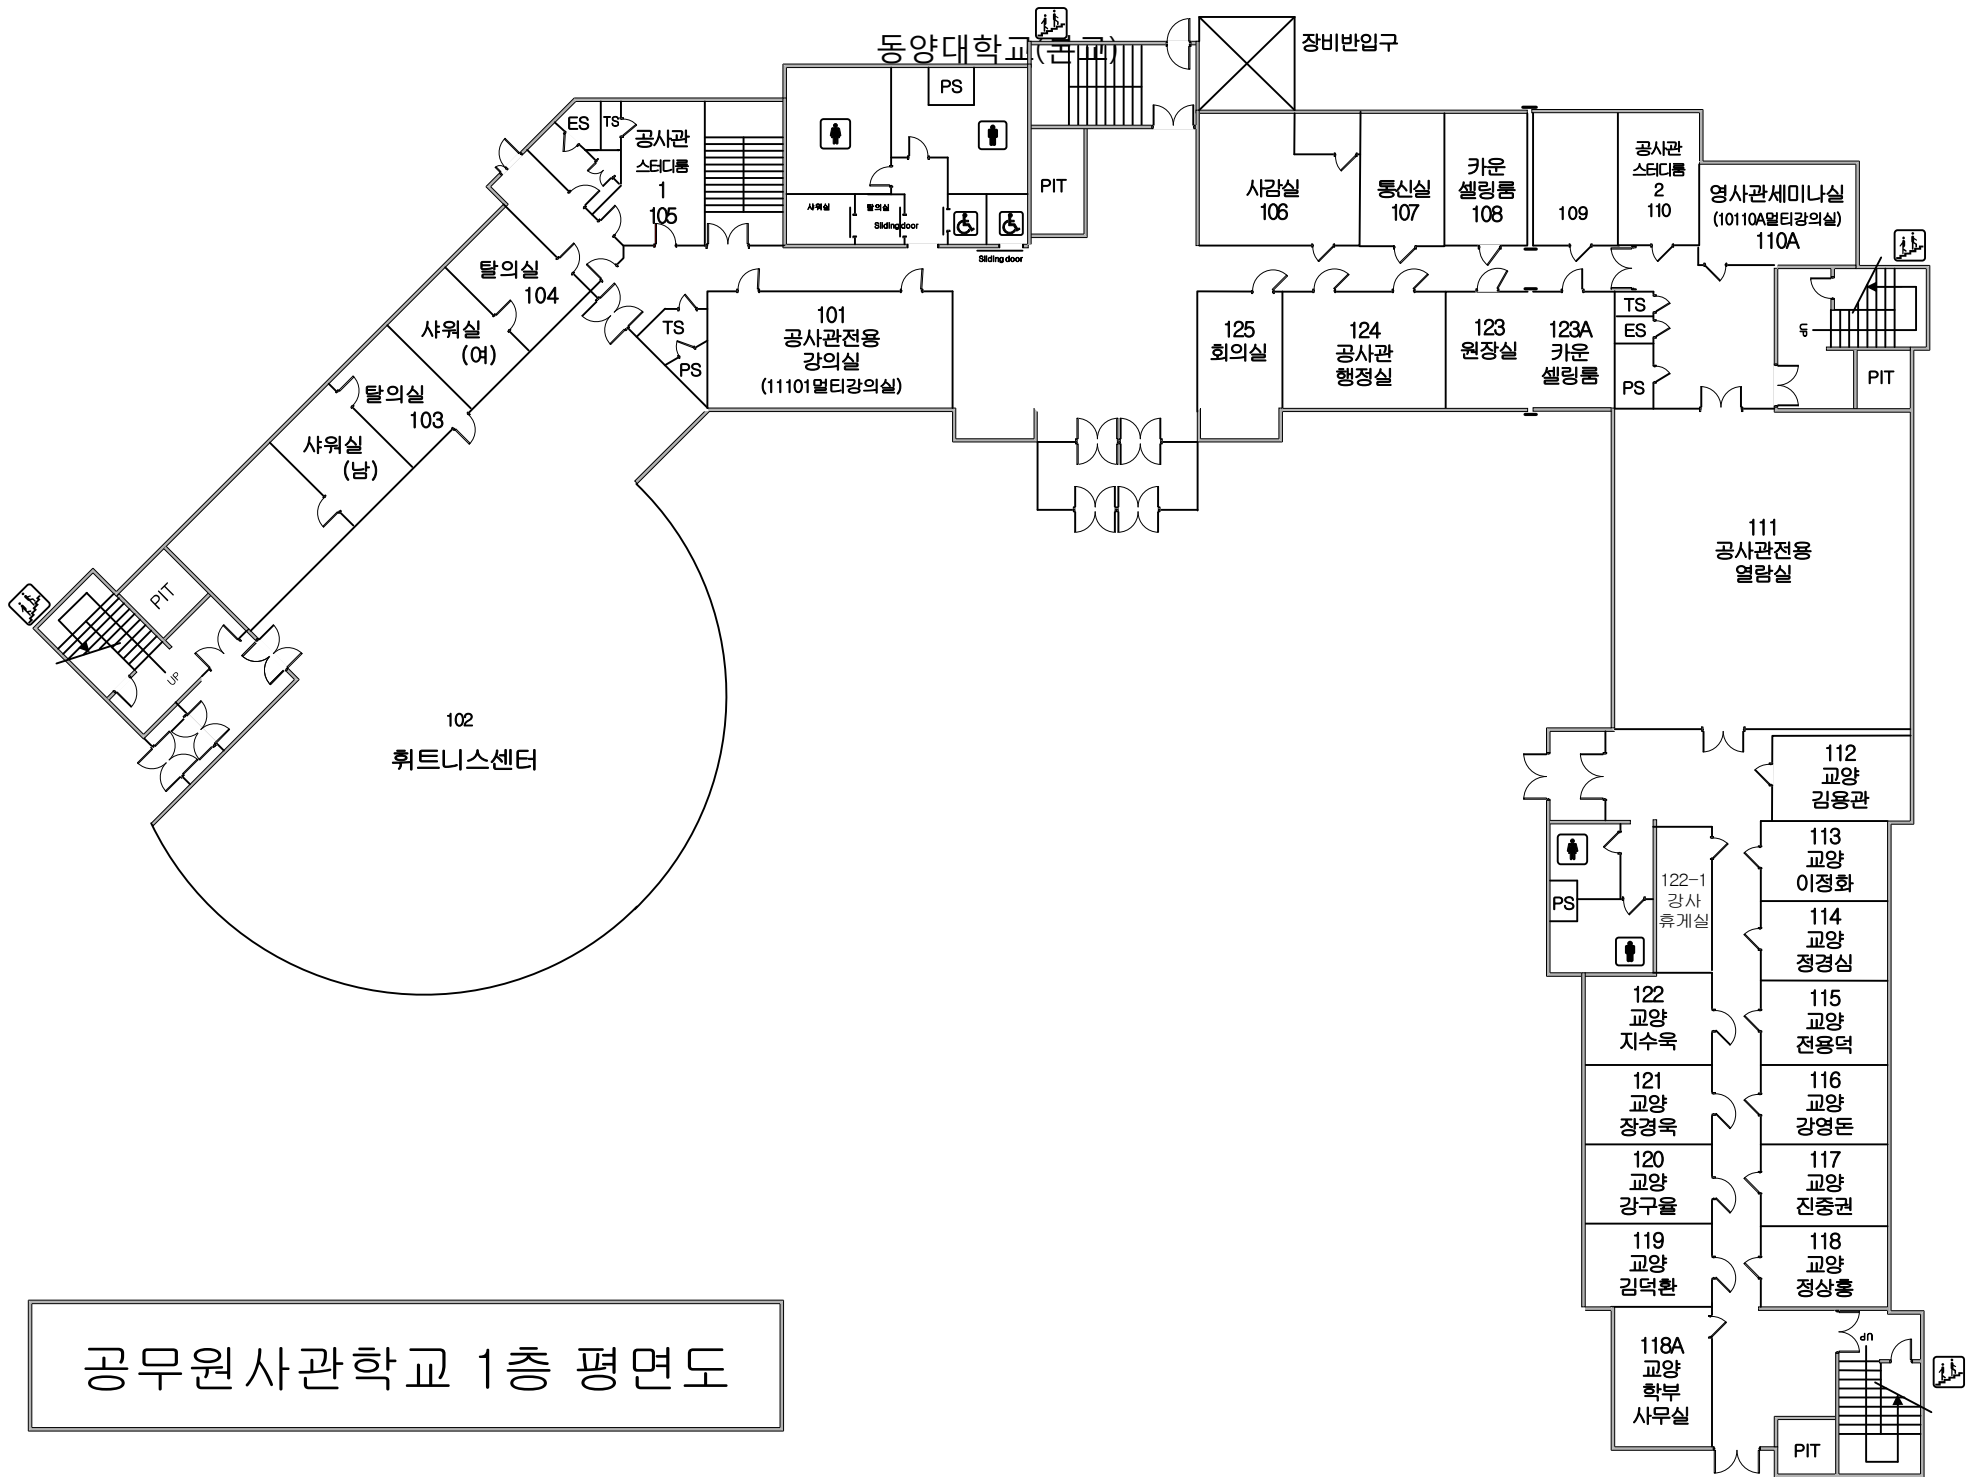

동양대학교(본교)

동양대학교(본교)

장영실관 1층

장영실관2층

장영실관3층

장영실관4층

장영실관 뒷건물

다산관 1층

다산관 3층

다산관 4층

학군단1층

동양대학교(본교)
학군단2층

동양대학교(분교) 학군단 3층

동양대학교(본교)

창업보육센터 1F 평면도

사임당1층

1,500 1,500 6,000 2,400 6,000 1,500 1,500
17,400

사임당3층