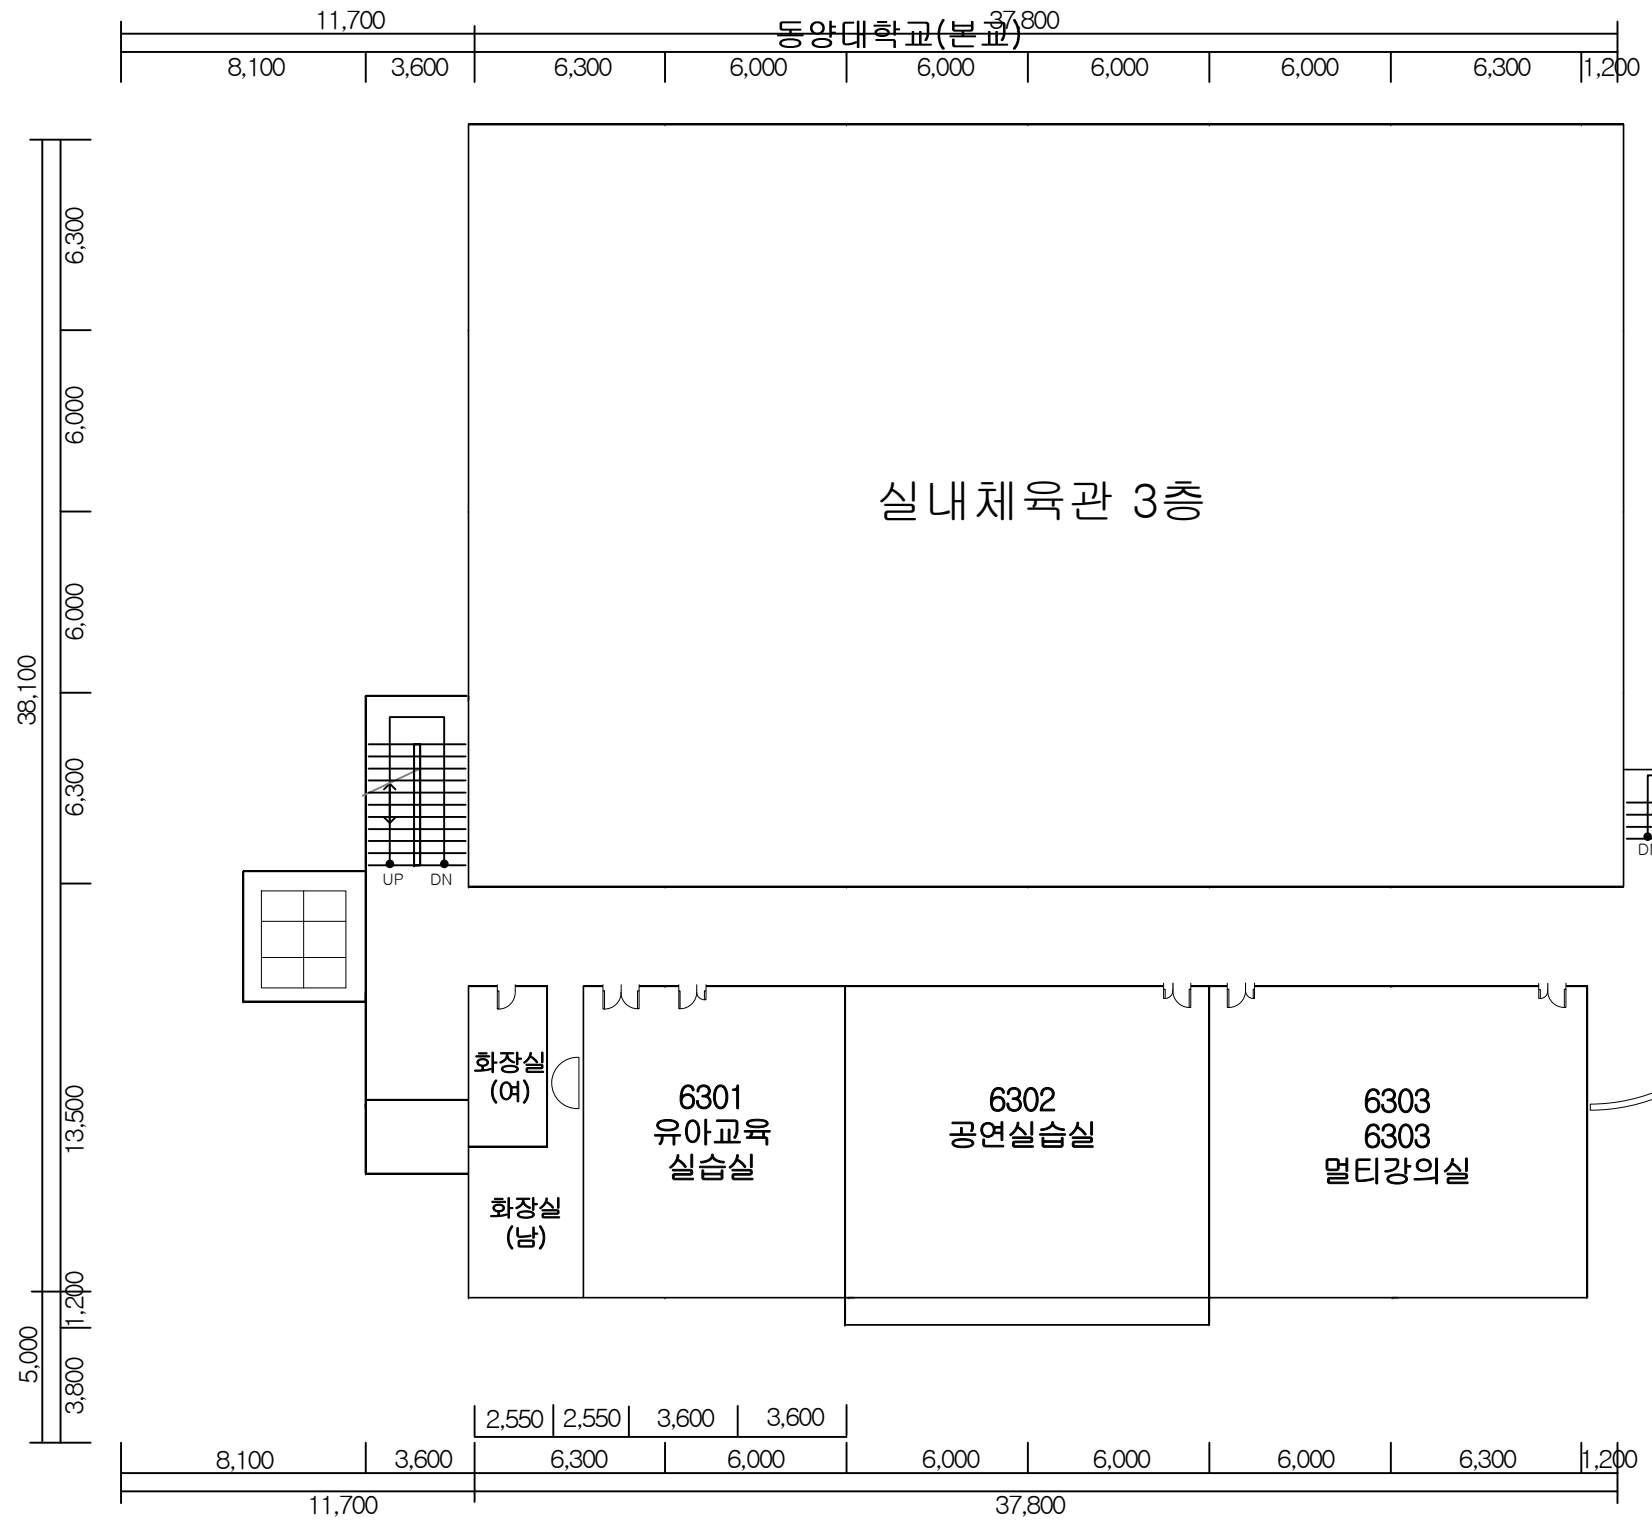

동양대학교(본교)

동양대학교(본교)

장영실관 1층

장영실관2층

장영실관3층

장영실관4층

장영실관 뒷건물

다산관 1층

다산관 3층

다산관 4층

학군단1층

동양대학교(본교)
학군단2층

동양대학교(분교) 학군단 3층

동양대학교(본교)

창업보육센터 1F 평면도

사임당1층

1,500 1,500 6,000 2,400 6,000 1,500 1,500
17,400

사임당3층