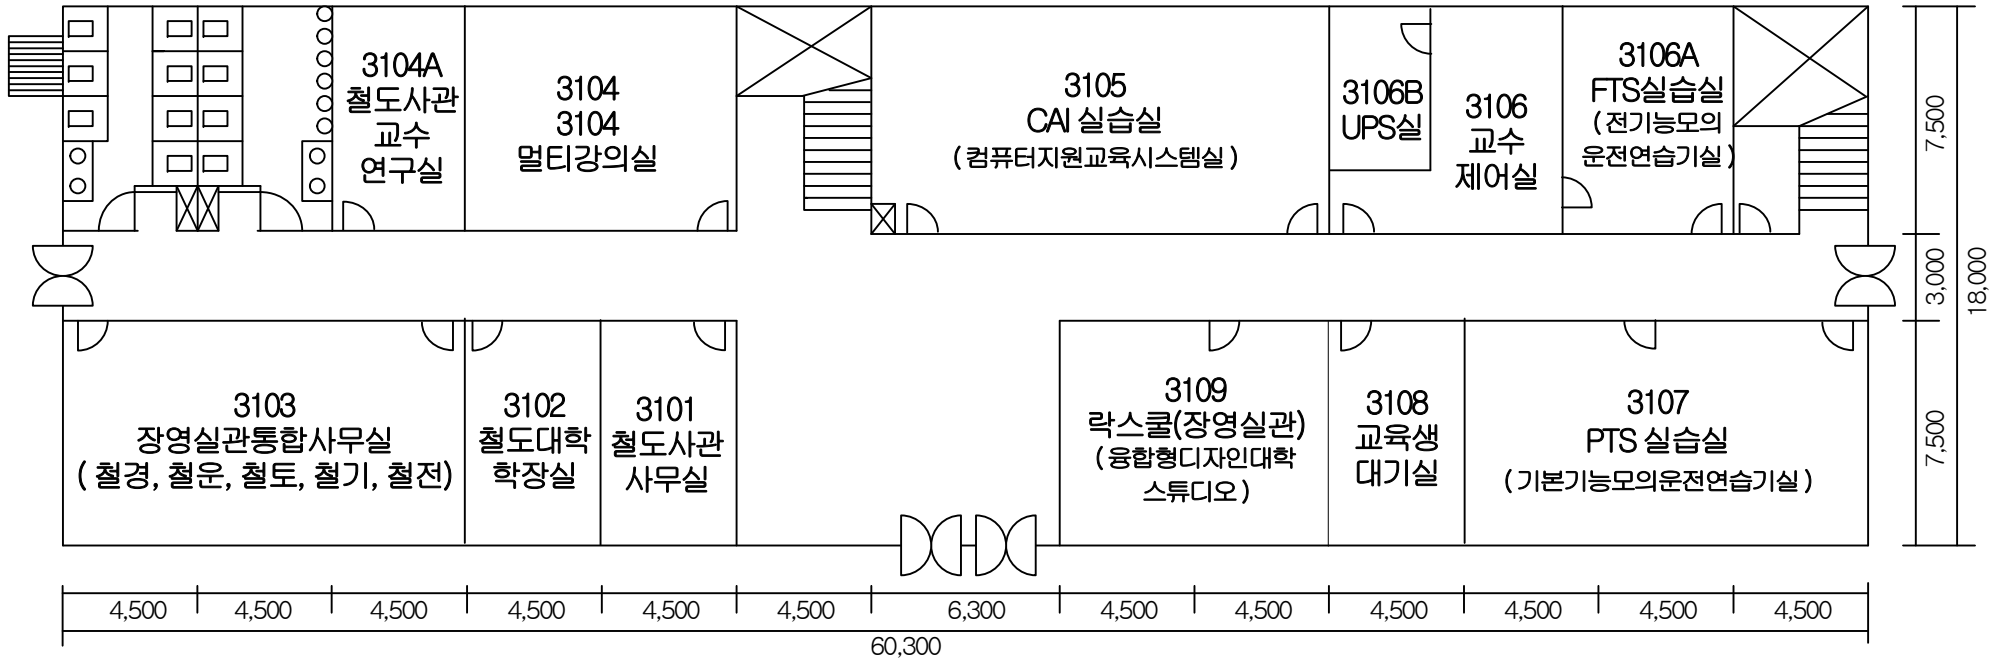

현암관3층

6,000	3,000			3,300	3,300		3,300	3,300			3,000	4,500	1,500
9,000		6,600	6,600	6,600		6,600	6,600		6,600	6,600	9,000		
64,200													

현암관 4층

1,500	7,500	1,500	5,100	4,950	1,650	1,650	4,950	5,100	1,500	7,500	1,500
9,000		6,600		6,600		6,600		6,600		9,000	
64,200											

동양대학교(본교)

동양대학교(본교)

장영실관 1층

장영실관2층

장영실관3층

장영실관4층

장영실관 뒷건물

다산관 1층

다산관 3층

다산관 4층

학군단1층

동양대학교(본교)
학군단2층

동양대학교(분교) 학군단 3층

동양대학교(본교)

창업보육센터 1F 평면도

사임당1층

1,500 1,500 6,000 2,400 6,000 1,500 1,500
17,400

사임당3층