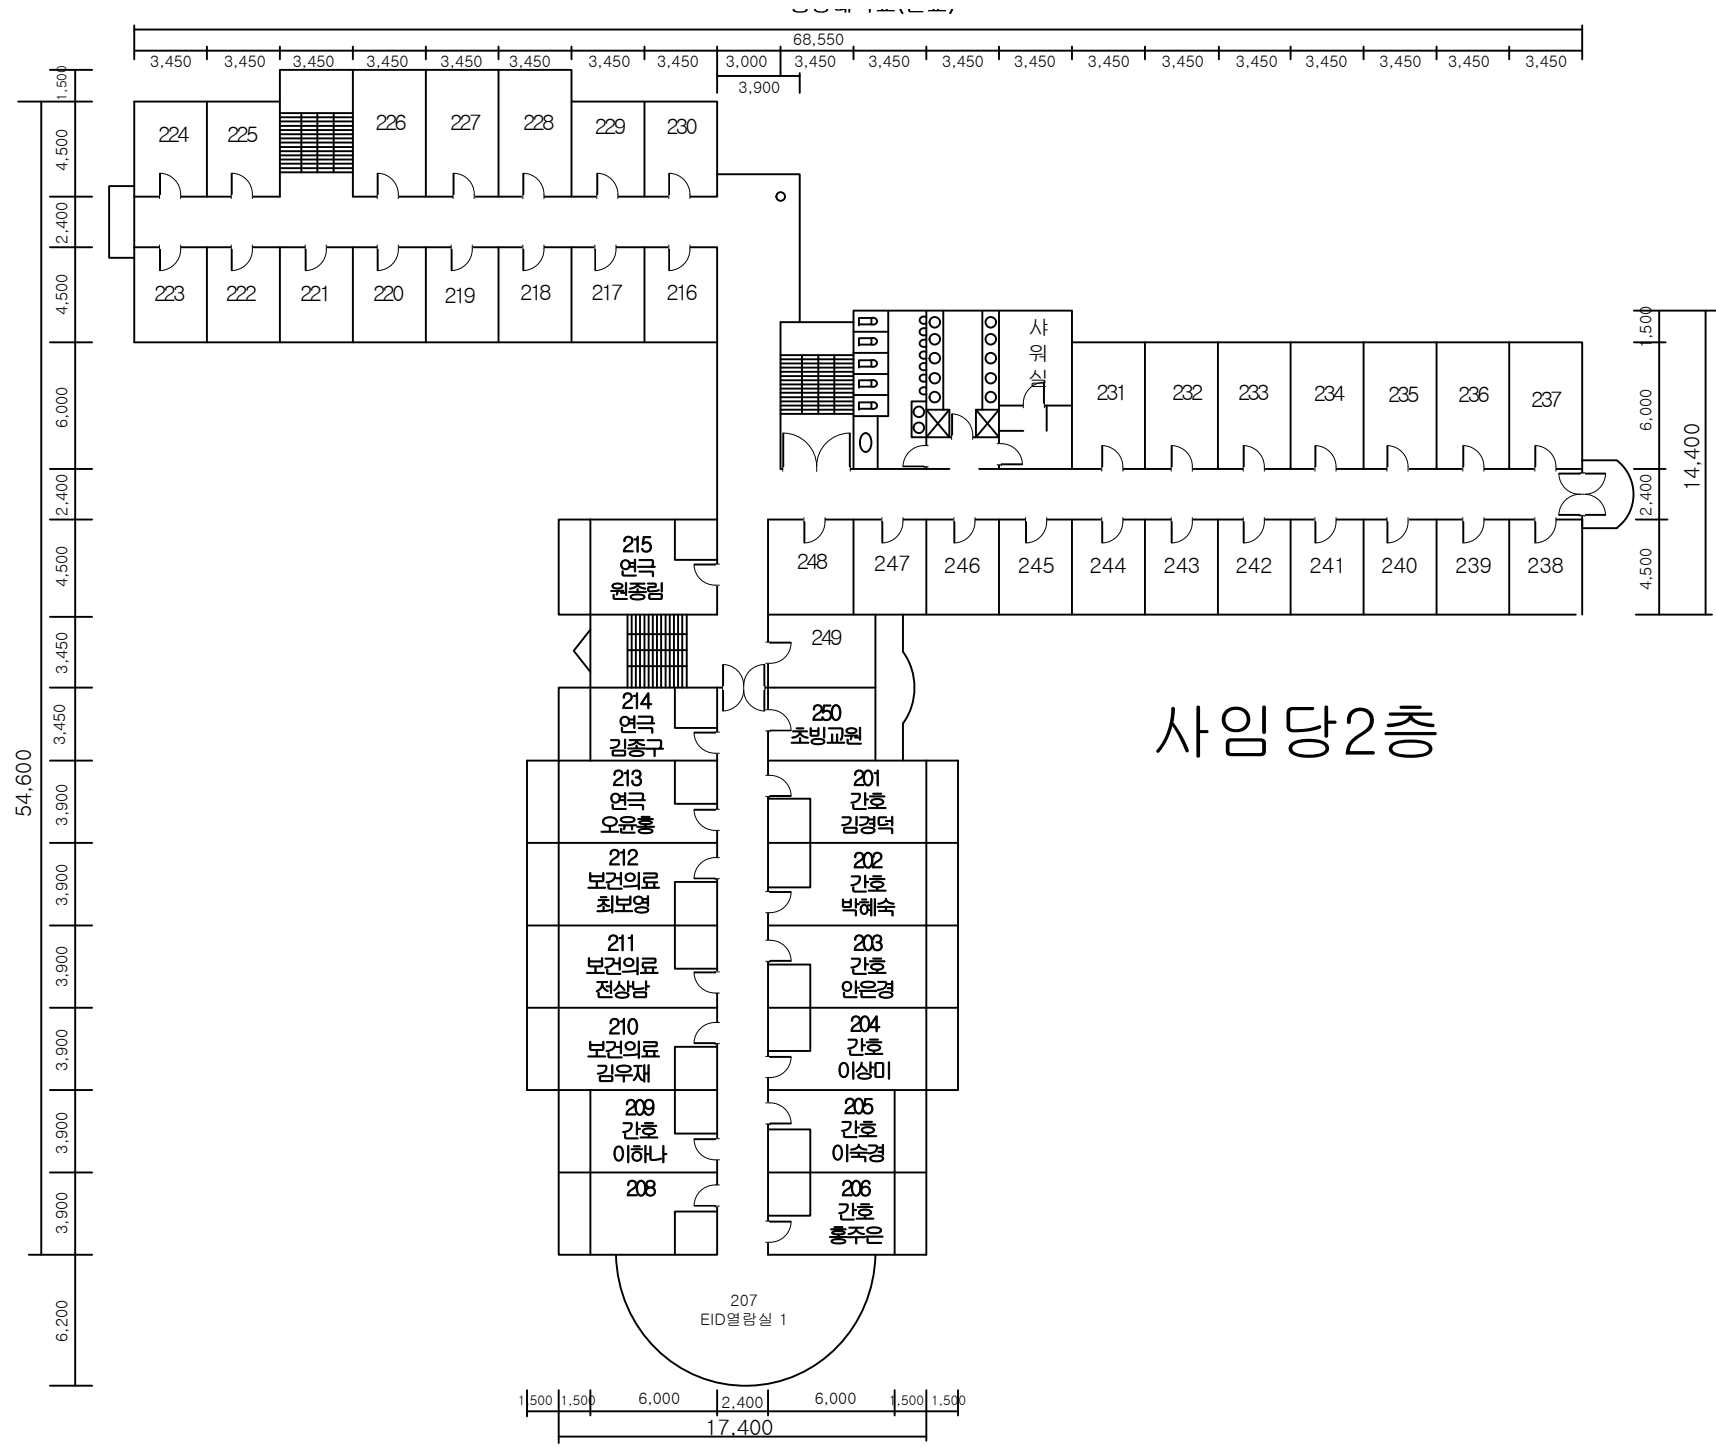

동양대학교(본교)

동양대학교(본교)

장영실관 1층

장영실관2층

장영실관3층

장영실관4층

장영실관 뒷건물

다산관 1층

다산관 3층

다산관 4층

학군단1층

동양대학교(본교)
학군단2층

동양대학교(분교) 학군단 3층

동양대학교(본교)

창업보육센터 1F 평면도

사임당1층

1,500 1,500 6,000 2,400 6,000 1,500 1,500
17,400

사임당3층