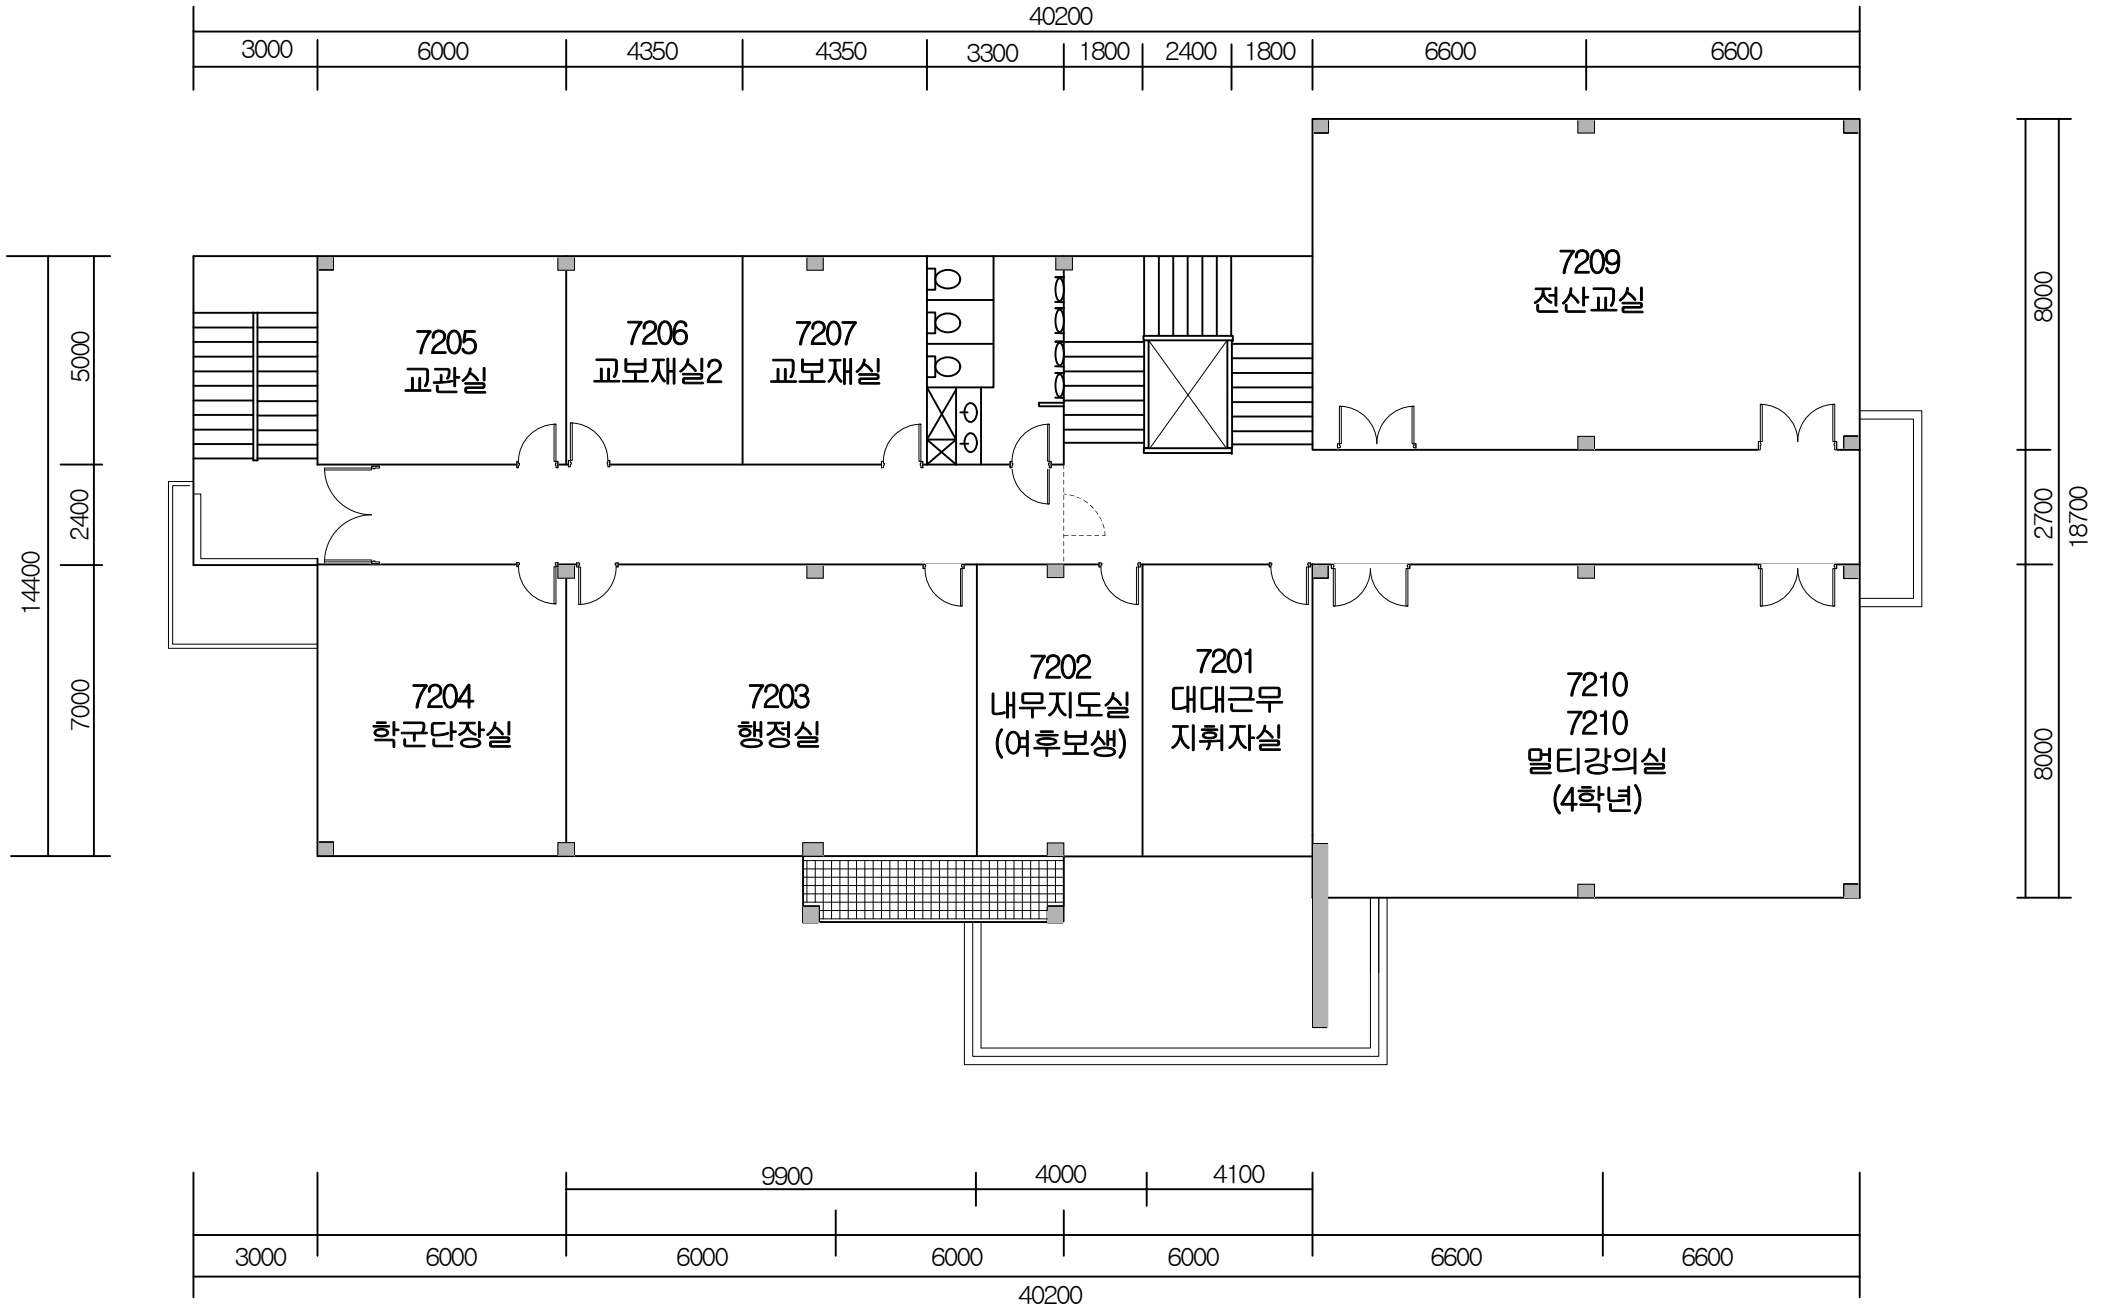

동양대학교(본교)

동양대학교(본교)

장영실관 1층

장영실관2층

장영실관3층

장영실관4층

장영실관 뒷건물

다산관 1층

다산관 3층

다산관 4층

학군단1층

동양대학교(본교)
학군단2층

동양대학교(분교) 학군단 3층

동양대학교(본교)

창업보육센터 1F 평면도

사임당1층

1,500 1,500 6,000 2,400 6,000 1,500 1,500
17,400

사임당3층