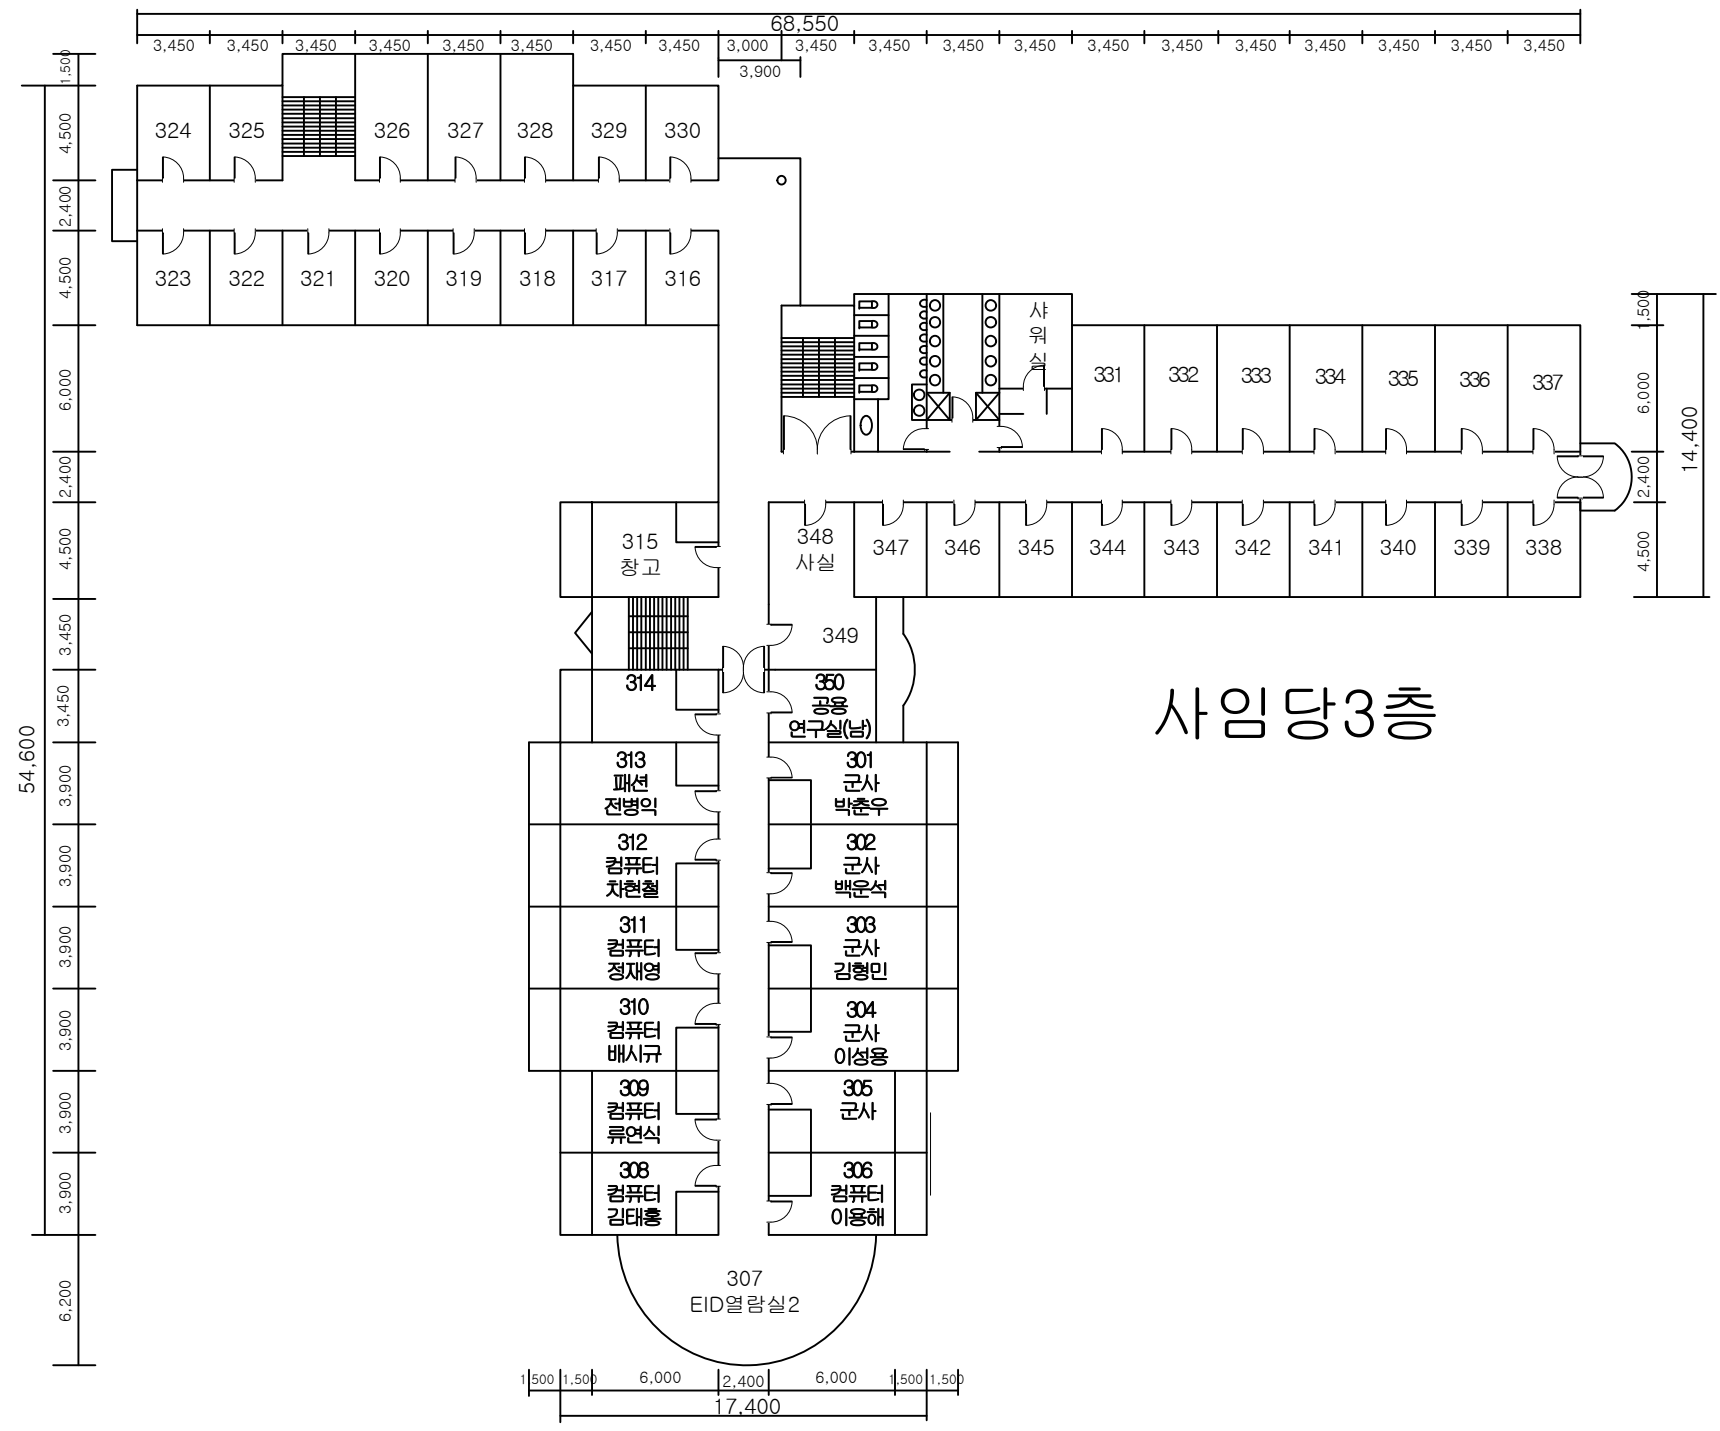

동양대학교(본교)

동양대학교(본교)

장영실관 1층

장영실관2층

장영실관3층

장영실관4층

장영실관 뒷건물

다산관 1층

다산관 3층

다산관 4층

학군단1층

동양대학교(본교)
학군단2층

동양대학교(분교) 학군단 3층

동양대학교(본교)

창업보육센터 1F 평면도

사임당1층

1,500 1,500 6,000 2,400 6,000 1,500 1,500
17,400

사임당3층