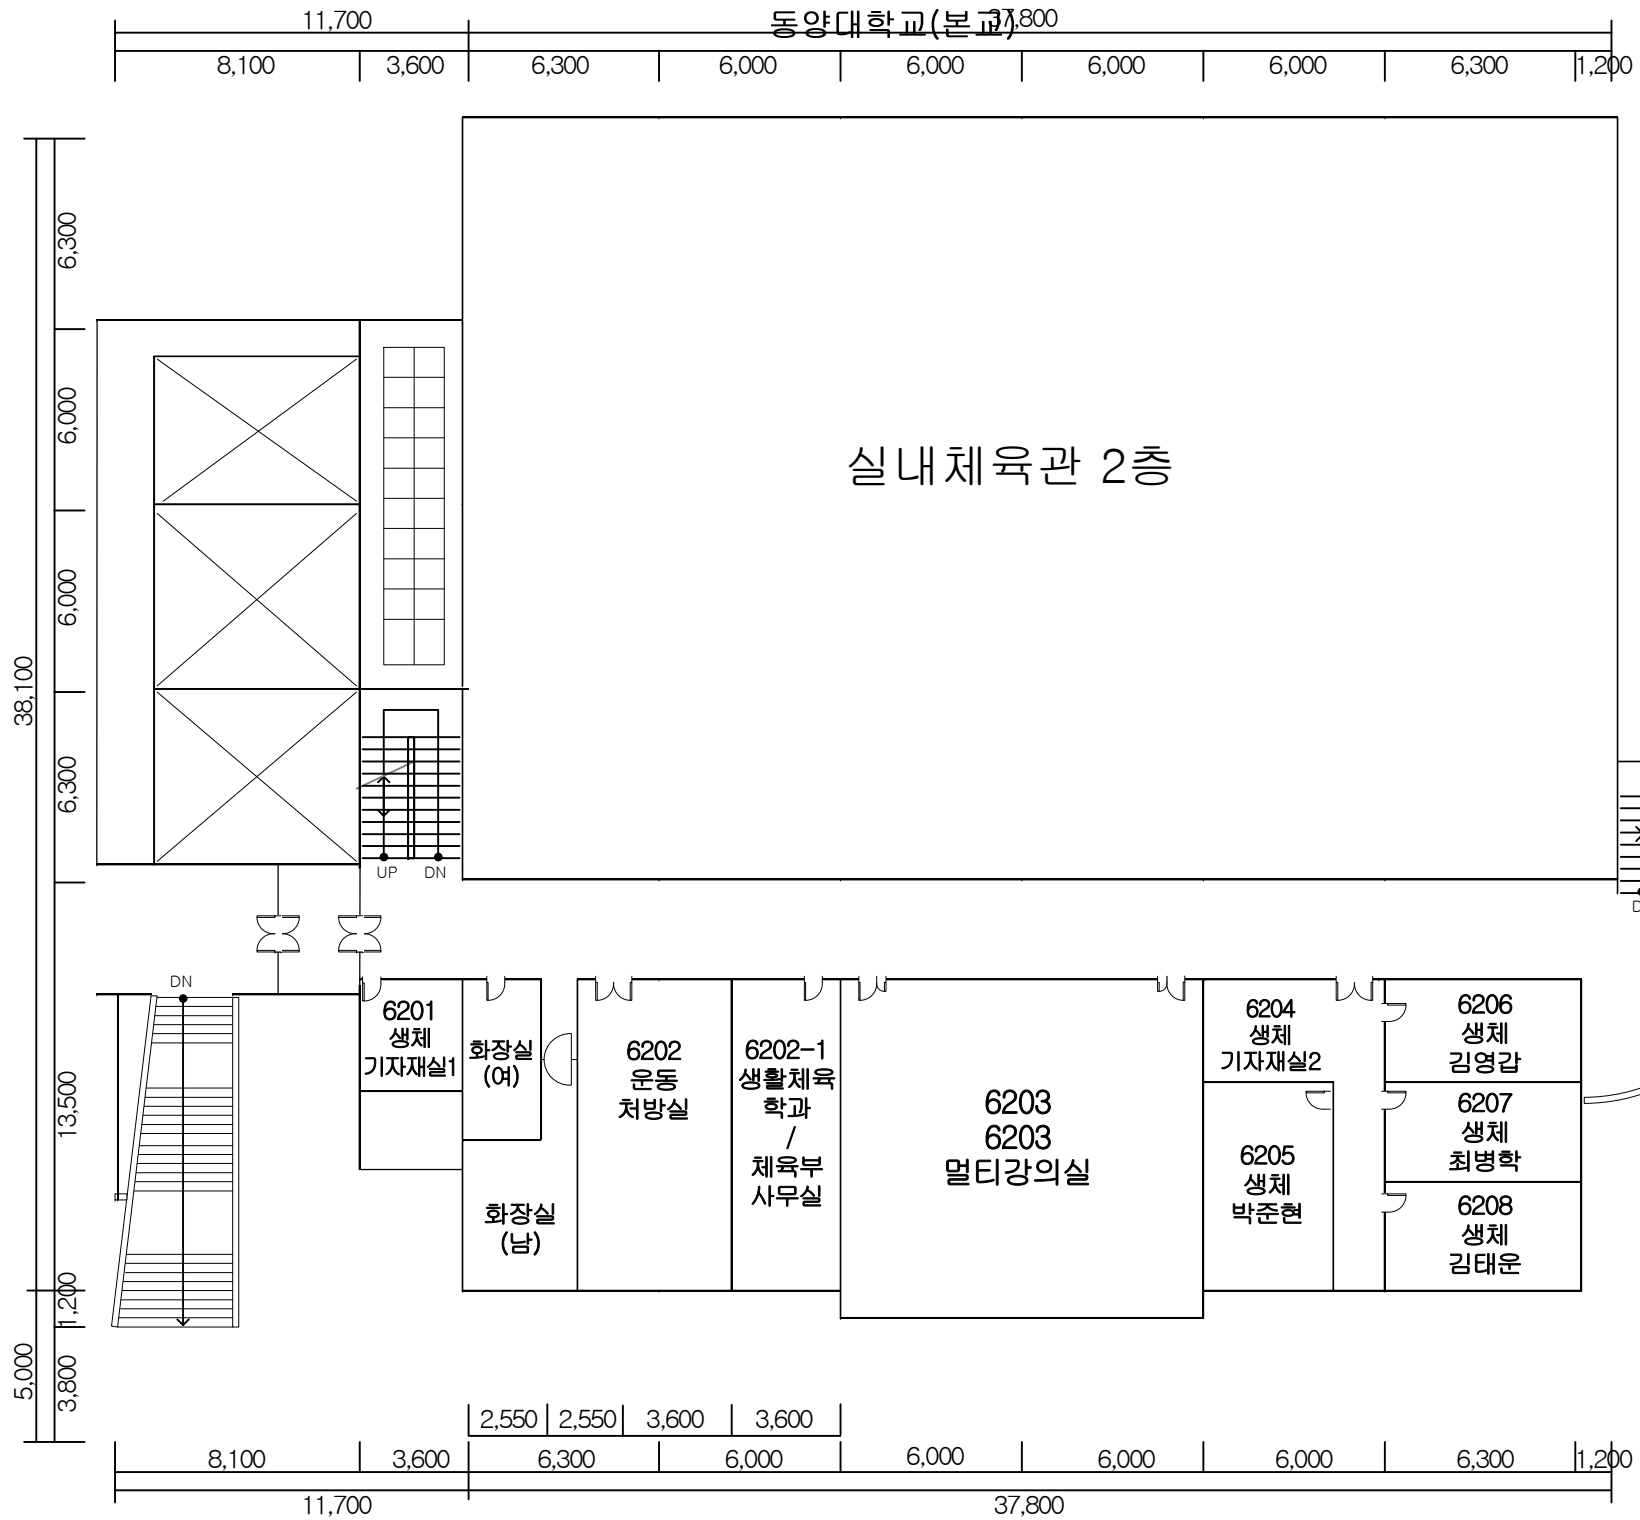

현암관3층

6,000	3,000			3,300	3,300		3,300	3,300			3,000	4,500	1,500
9,000		6,600	6,600	6,600		6,600	6,600		6,600	6,600	9,000		
64,200													

현암관 4층

1,500	7,500	1,500	5,100	4,950	1,650	1,650	4,950	5,100	1,500	7,500	1,500
9,000		6,600		6,600		6,600		6,600		9,000	
64,200											

동양대학교(본교)

동양대학교(본교)

장영실관 1층

장영실관2층

장영실관3층

장영실관4층

장영실관 뒷건물

다산관 1층

다산관 3층

다산관 4층

학군단1층

동양대학교(본교)
학군단2층

동양대학교(분교) 학군단 3층

동양대학교(본교)

창업보육센터 1F 평면도

사임당1층

1,500 1,500 6,000 2,400 6,000 1,500 1,500
17,400

사임당3층