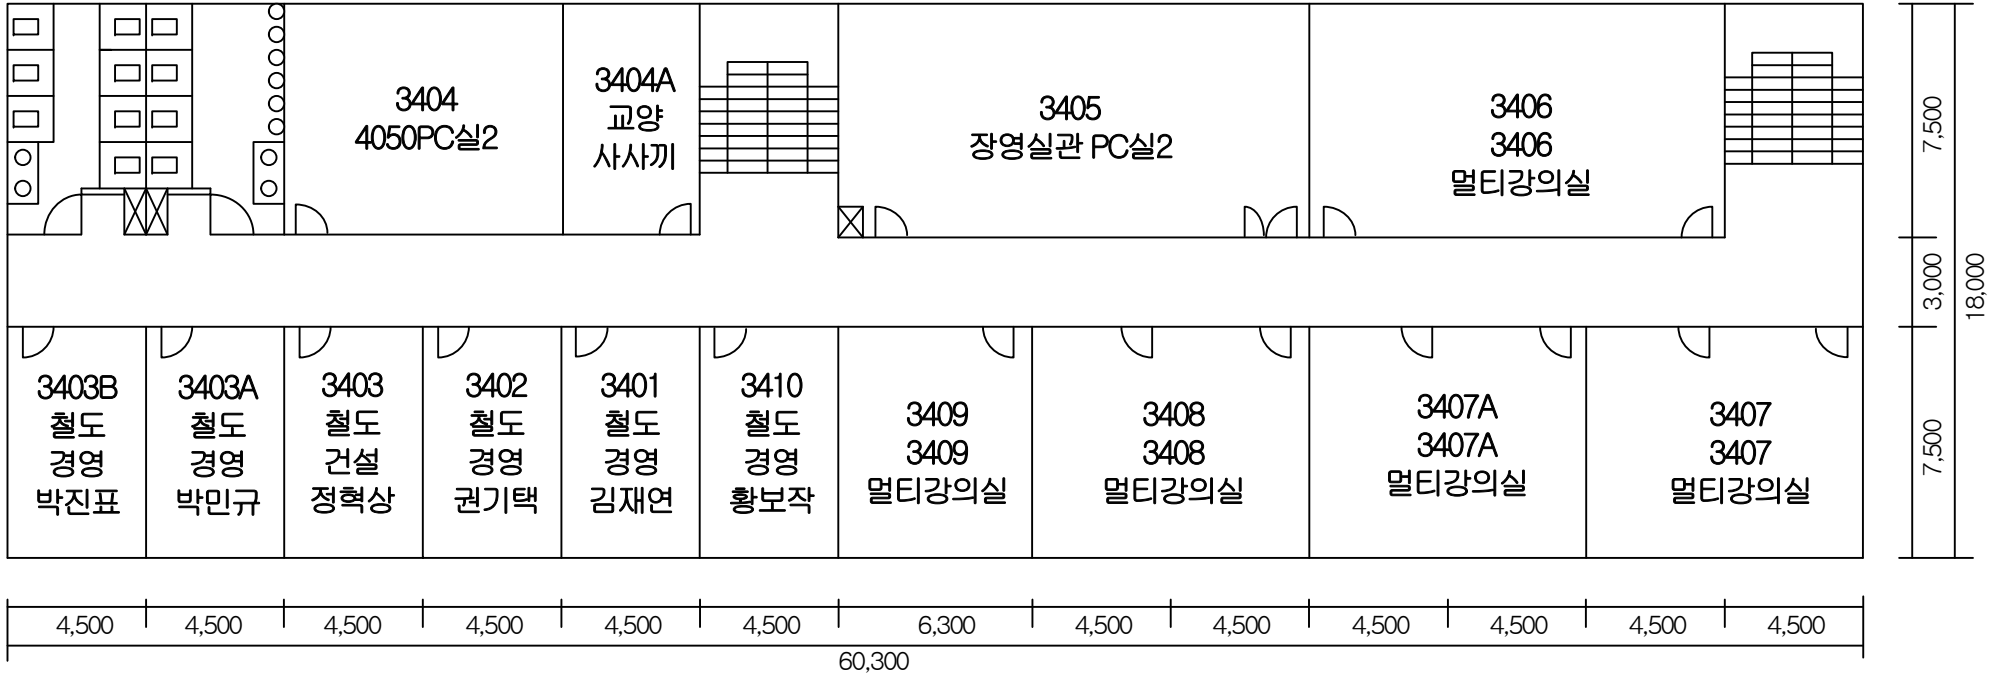

현암관3층

6,000	3,000			3,300	3,300		3,300	3,300			3,000	4,500	1,500
9,000		6,600	6,600	6,600		6,600	6,600		6,600	6,600	9,000		
64,200													

현암관 4층

1,500	7,500	1,500	5,100	4,950	1,650	1,650	4,950	5,100	1,500	7,500	1,500
9,000		6,600		6,600		6,600		6,600		9,000	
64,200											

동양대학교(본교)

동양대학교(본교)

장영실관 1층

장영실관2층

장영실관3층

장영실관4층

장영실관 뒷건물

다산관 1층

다산관 3층

다산관 4층

학군단1층

동양대학교(본교)
학군단2층

동양대학교(분교) 학군단 3층

동양대학교(본교)

창업보육센터 1F 평면도

사임당1층

1,500 1,500 6,000 2,400 6,000 1,500 1,500
17,400

사임당3층