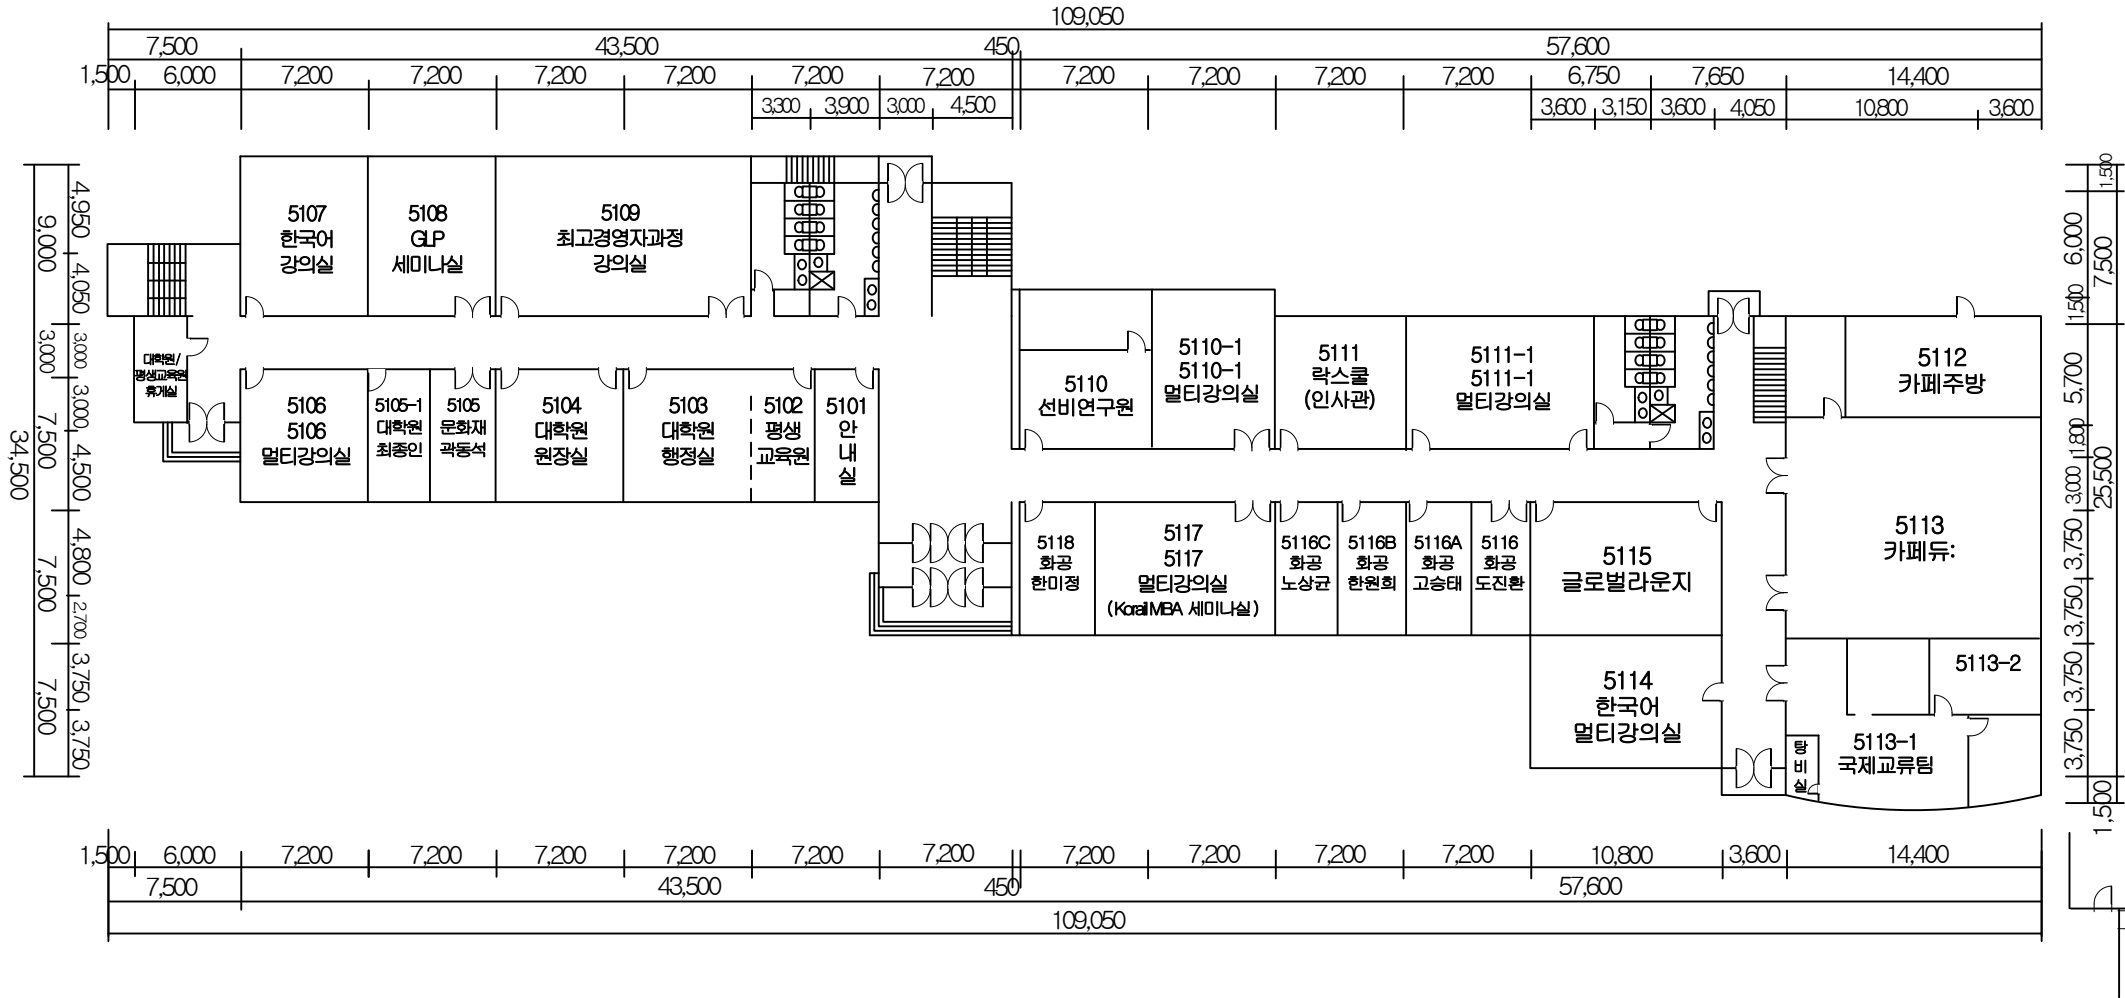

현암관3층

6,000	3,000			3,300	3,300		3,300	3,300			3,000	4,500	1,500
9,000		6,600	6,600	6,600		6,600	6,600		6,600	6,600	9,000		
64,200													

현암관 4층

1,500	7,500	1,500	5,100	4,950	1,650	1,650	4,950	5,100	1,500	7,500	1,500
9,000		6,600		6,600		6,600		6,600		9,000	
64,200											

동양대학교(본교)

동양대학교(본교)

장영실관 1층

장영실관2층

장영실관3층

장영실관4층

장영실관 뒷건물

다산관 1층

다산관 3층

다산관 4층

학군단1층

동양대학교(본교)
학군단2층

동양대학교(분교) 학군단 3층

동양대학교(본교)

창업보육센터 1F 평면도

사임당1층

1,500 1,500 6,000 2,400 6,000 1,500 1,500
17,400

사임당3층