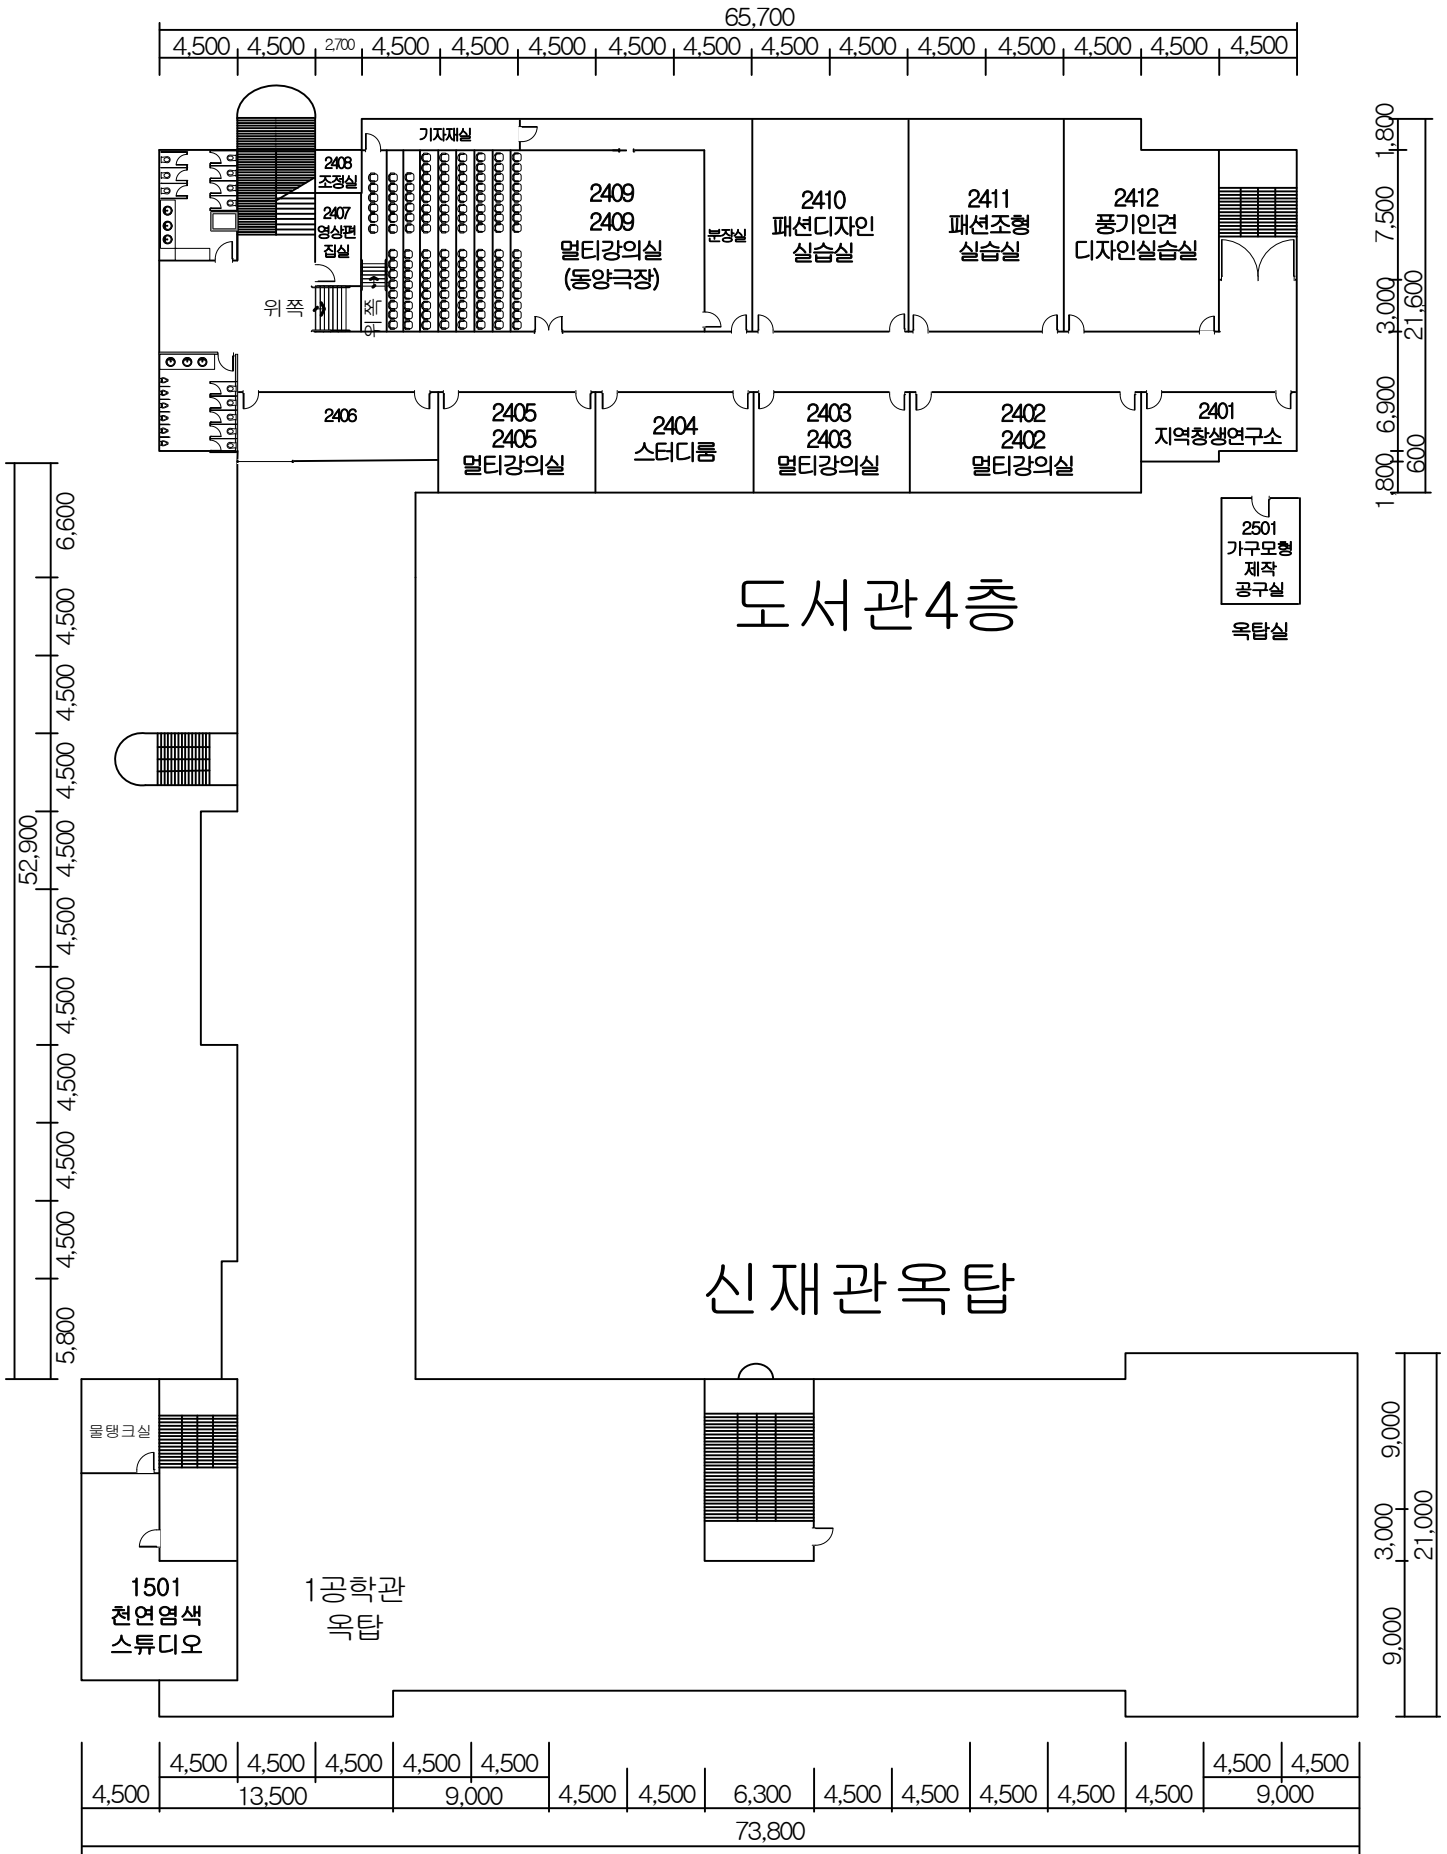

현암관3층

6,000	3,000			3,300	3,300		3,300	3,300			3,000	4,500	1,500
9,000		6,600	6,600	6,600		6,600	6,600		6,600	6,600	9,000		
64,200													

현암관 4층

1,500	7,500	1,500	5,100	4,950	1,650	1,650	4,950	5,100	1,500	7,500	1,500
9,000		6,600		6,600		6,600		6,600		9,000	
64,200											

동양대학교(본교)

동양대학교(본교)

장영실관 1층

장영실관2층

장영실관3층

장영실관4층

장영실관 뒷건물

다산관 1층

다산관 3층

다산관 4층

학군단1층

동양대학교(본교)
학군단2층

동양대학교(분교) 학군단 3층

동양대학교(본교)

창업보육센터 1F 평면도

사임당1층