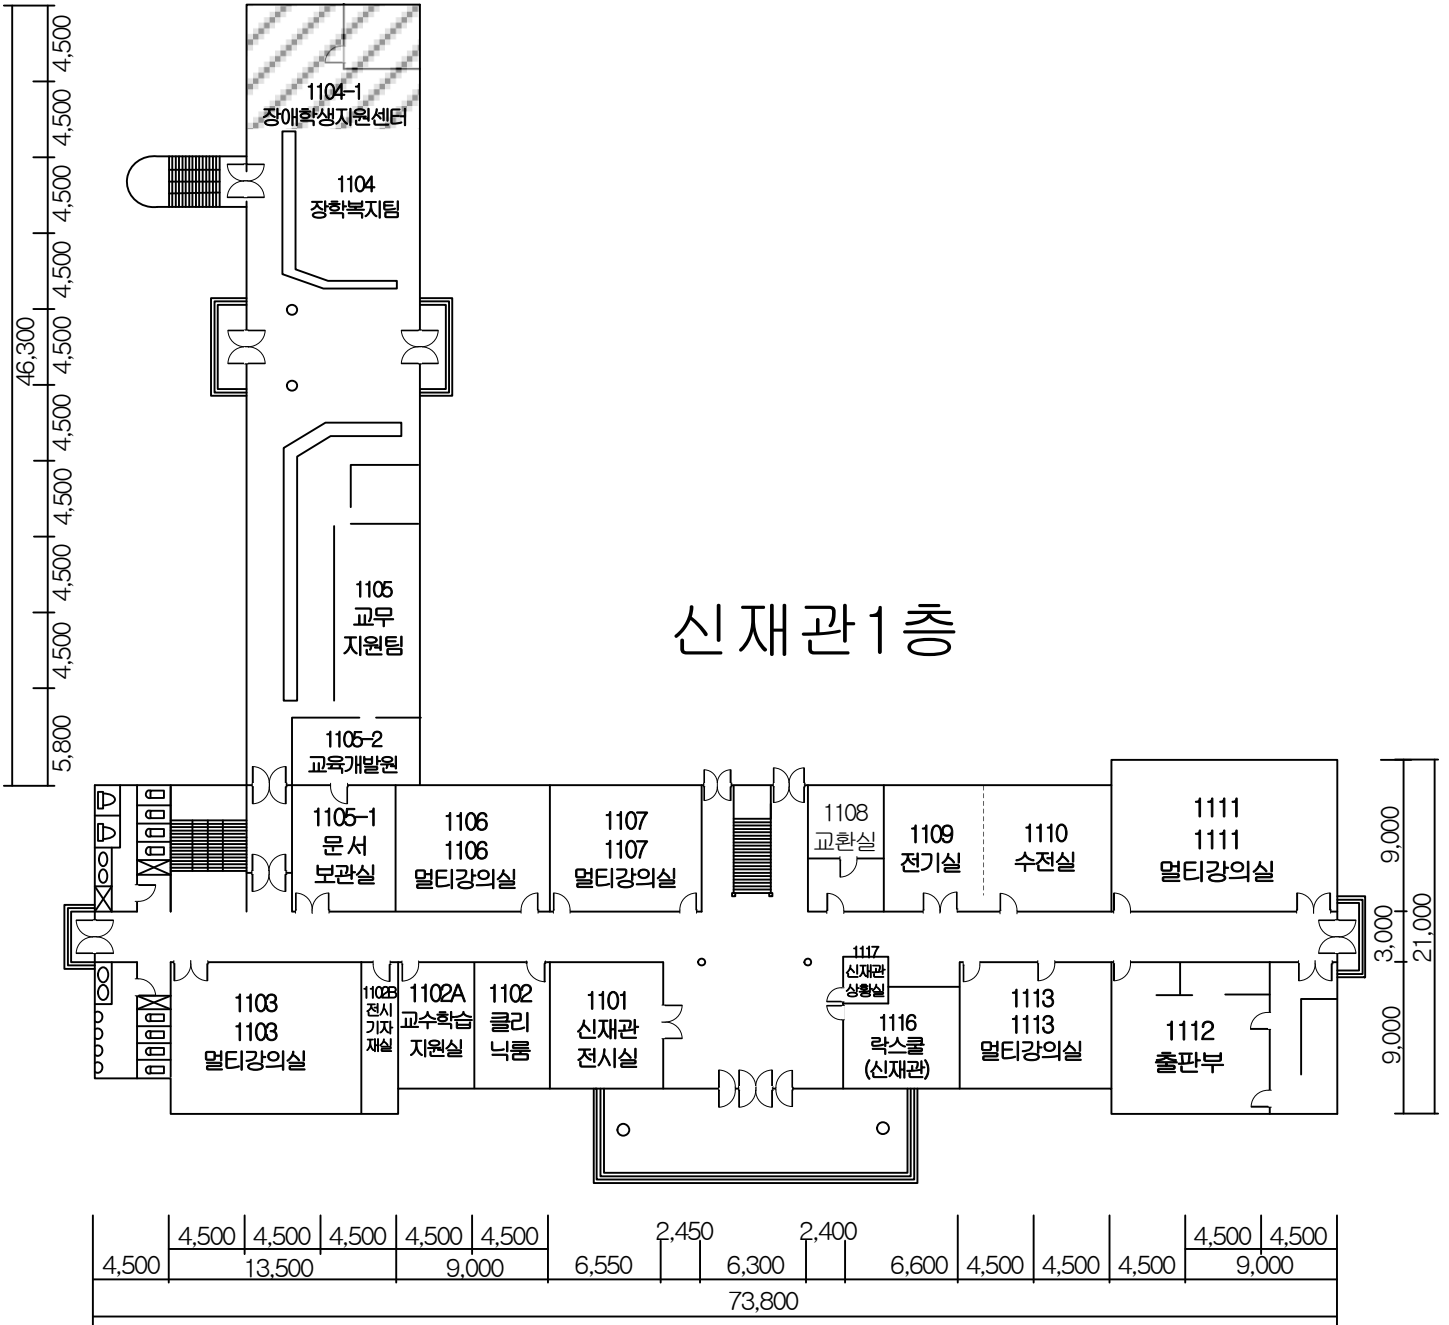

현암관3층

6,000	3,000			3,300	3,300		3,300	3,300			3,000	4,500	1,500
9,000		6,600	6,600	6,600		6,600	6,600		6,600	6,600	9,000		
64,200													

현암관 4층

1,500	7,500	1,500	5,100	4,950	1,650	1,650	4,950	5,100	1,500	7,500	1,500
9,000		6,600		6,600		6,600		6,600		9,000	
64,200											

동양대학교(본교)

동양대학교(본교)

장영실관 1층

장영실관2층

장영실관3층

장영실관4층

장영실관 뒷건물

다산관 1층

다산관 3층

다산관 4층

학군단1층

동양대학교(본교)
학군단2층

동양대학교(분교) 학군단 3층

동양대학교(본교)

창업보육센터 1F 평면도

사임당1층