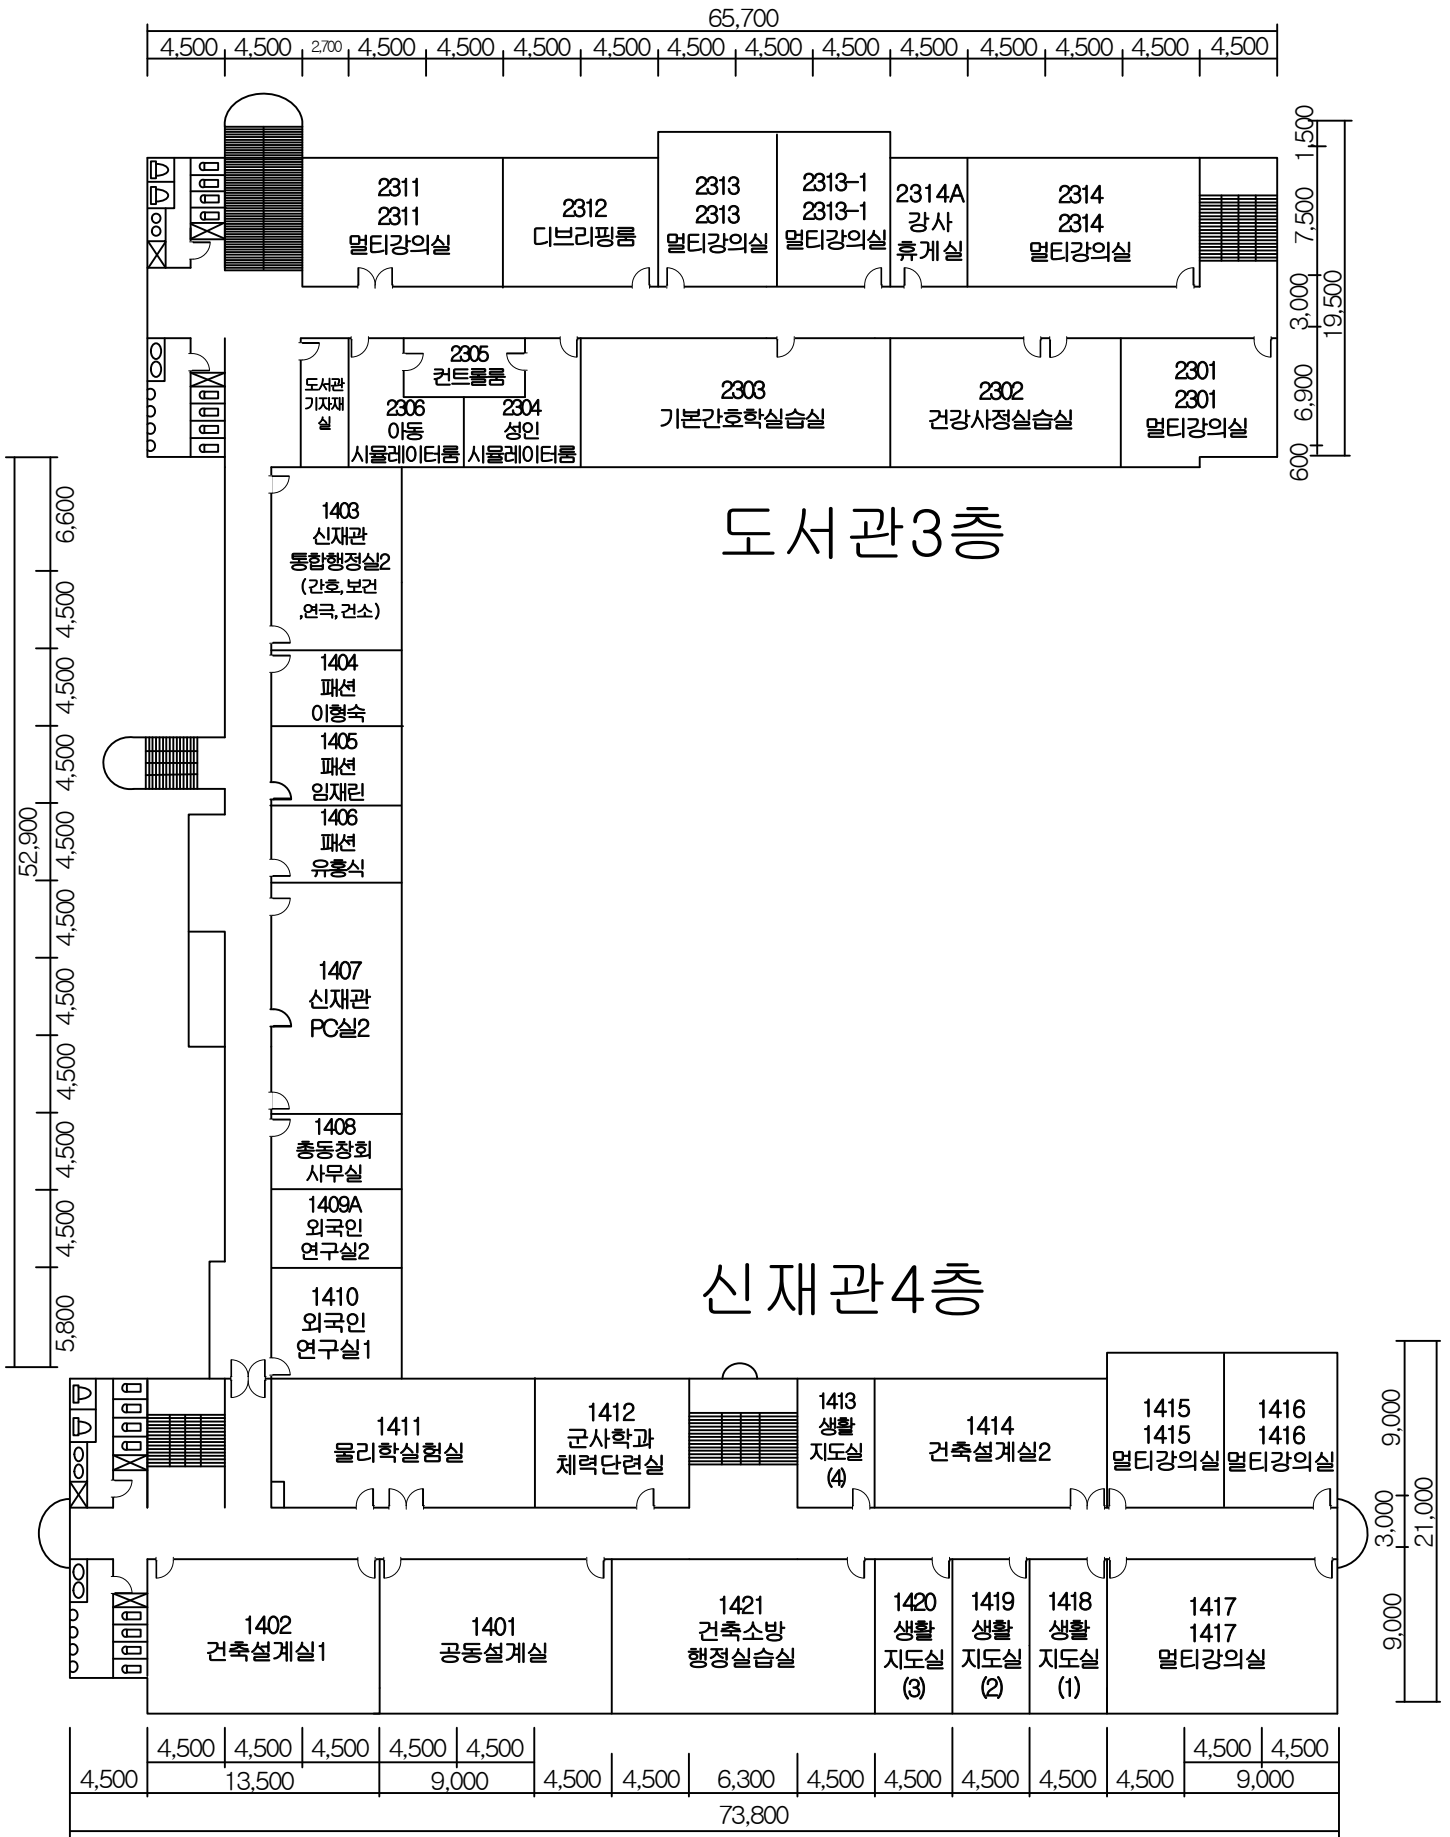

현암관3층

6,000	3,000			3,300	3,300		3,300	3,300			3,000	4,500	1,500
9,000		6,600	6,600	6,600		6,600	6,600		6,600	6,600	9,000		
64,200													

현암관 4층

1,500	7,500	1,500	5,100	4,950	1,650	1,650	4,950	5,100	1,500	7,500	1,500
9,000		6,600		6,600		6,600		6,600		9,000	
64,200											

동양대학교(본교)

동양대학교(본교)

장영실관 1층

장영실관2층

장영실관3층

장영실관4층

장영실관 뒷건물

다산관 1층

다산관 3층

다산관 4층

학군단1층

동양대학교(본교)
학군단2층

동양대학교(분교) 학군단 3층

동양대학교(본교)

창업보육센터 1F 평면도

사임당1층