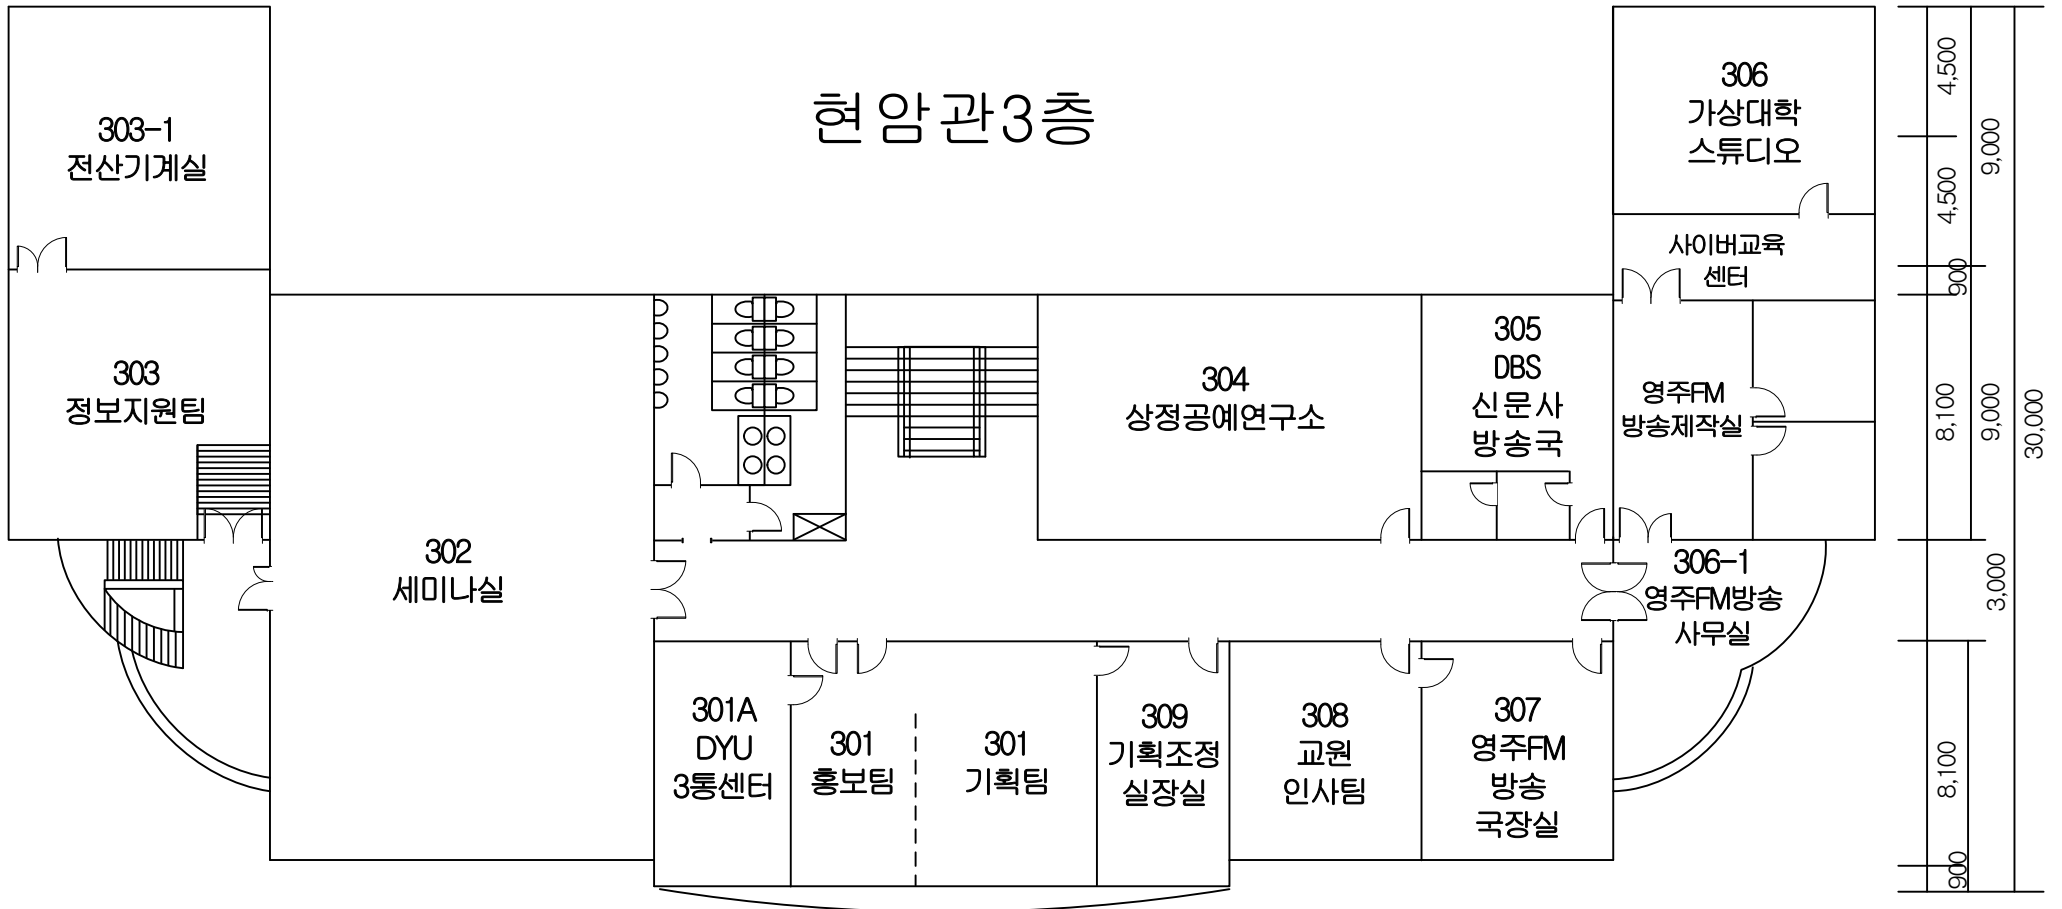

현암관3층

6,000	3,000			3,300	3,300		3,300	3,300			3,000	4,500	1,500
9,000		6,600	6,600	6,600		6,600	6,600		6,600	6,600	9,000		
64,200													

현암관 4층

1,500	7,500	1,500	5,100	4,950	1,650	1,650	4,950	5,100	1,500	7,500	1,500
9,000		6,600		6,600		6,600		6,600		9,000	
64,200											

동양대학교(본교)

동양대학교(본교)

장영실관 1층

장영실관2층

장영실관3층

장영실관4층

장영실관 뒷건물

다산관 1층

다산관 3층

다산관 4층

학군단1층

동양대학교(본교)
학군단2층

동양대학교(분교) 학군단 3층

동양대학교(본교)

창업보육센터 1F 평면도

사임당1층