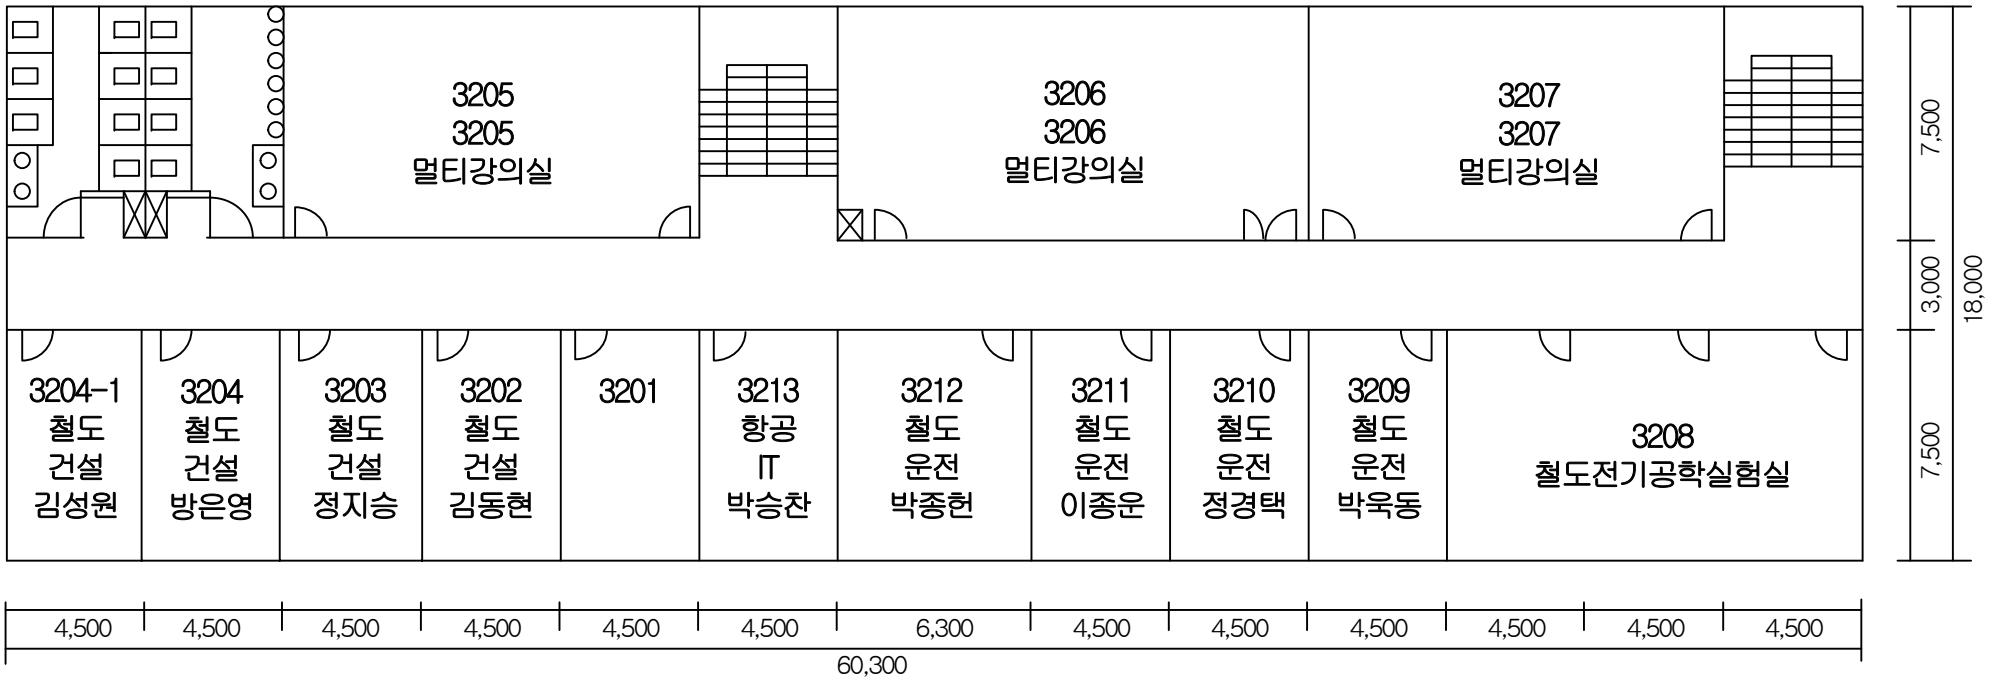

동양대학교(본교)

동양대학교(본교)

장영실관 1층

장영실관2층

장영실관3층

장영실관4층

장영실관 뒷건물

다산관 1층

다산관 3층

다산관 4층

학군단1층

동양대학교(본교)
학군단2층

동양대학교(분교) 학군단 3층

동양대학교(본교)

창업보육센터 1F 평면도

사임당1층

1,500 1,500 6,000 2,400 6,000 1,500 1,500
17,400

사임당3층