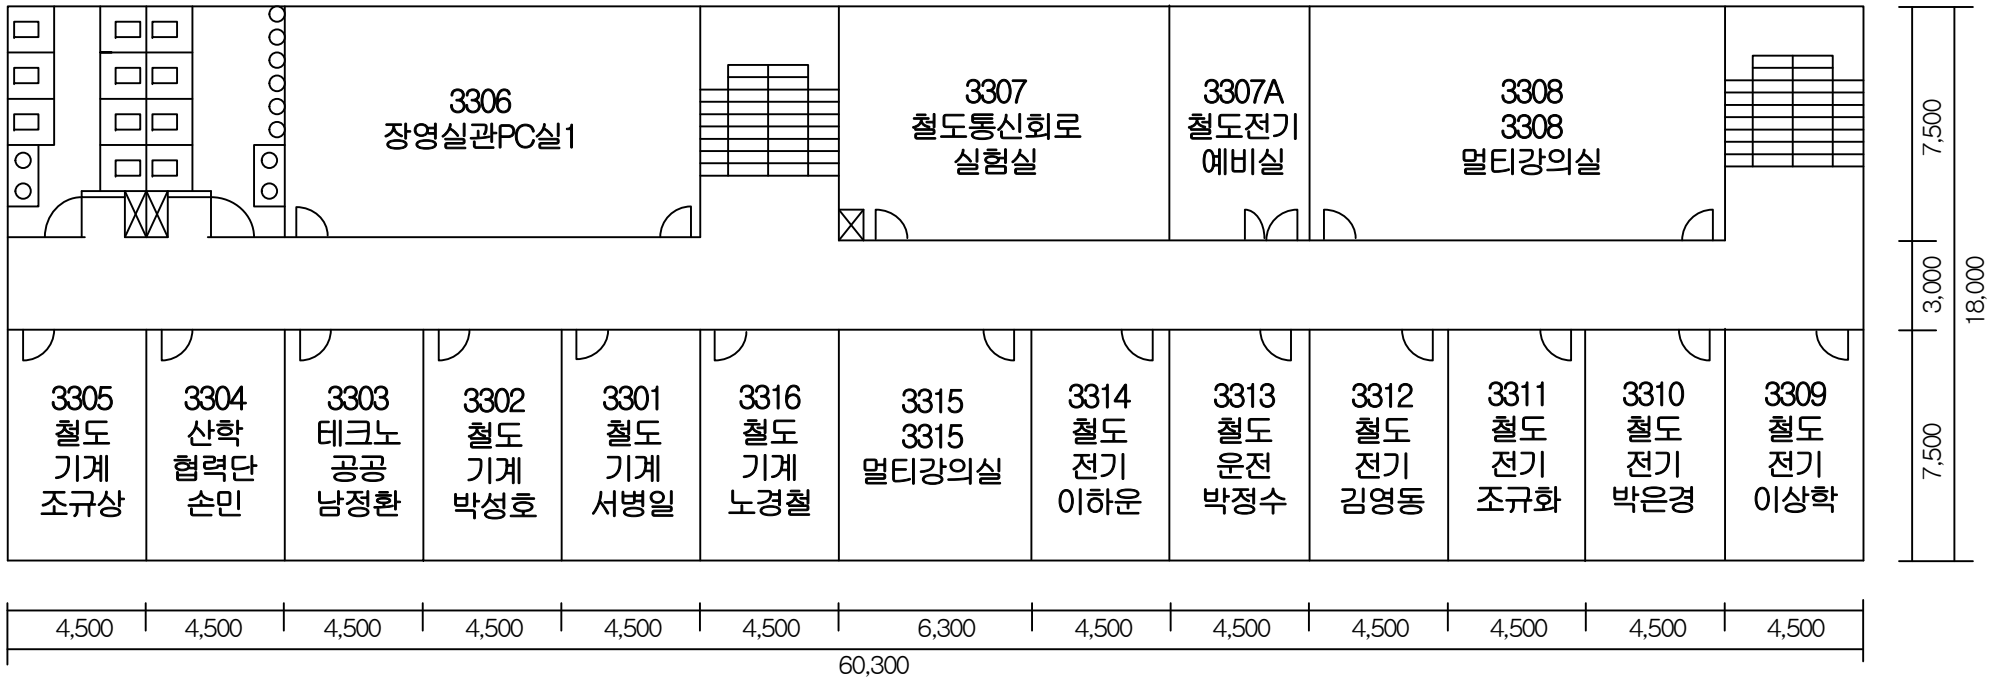

현암관3층

6,000	3,000			3,300	3,300		3,300	3,300			3,000	4,500	1,500
9,000		6,600	6,600	6,600		6,600	6,600		6,600	6,600	9,000		
64,200													

현암관 4층

1,500	7,500	1,500	5,100	4,950	1,650	1,650	4,950	5,100	1,500	7,500	1,500
9,000		6,600		6,600		6,600		6,600		9,000	
64,200											

동양대학교(본교)

동양대학교(본교)

장영실관 1층

장영실관2층

장영실관3층

장영실관4층

장영실관 뒷건물

다산관 1층

다산관 3층

다산관 4층

학군단1층

동양대학교(본교)
학군단2층

동양대학교(분교) 학군단 3층

동양대학교(본교)

창업보육센터 1F 평면도

사임당1층

1,500 1,500 6,000 2,400 6,000 1,500 1,500
17,400

사임당3층