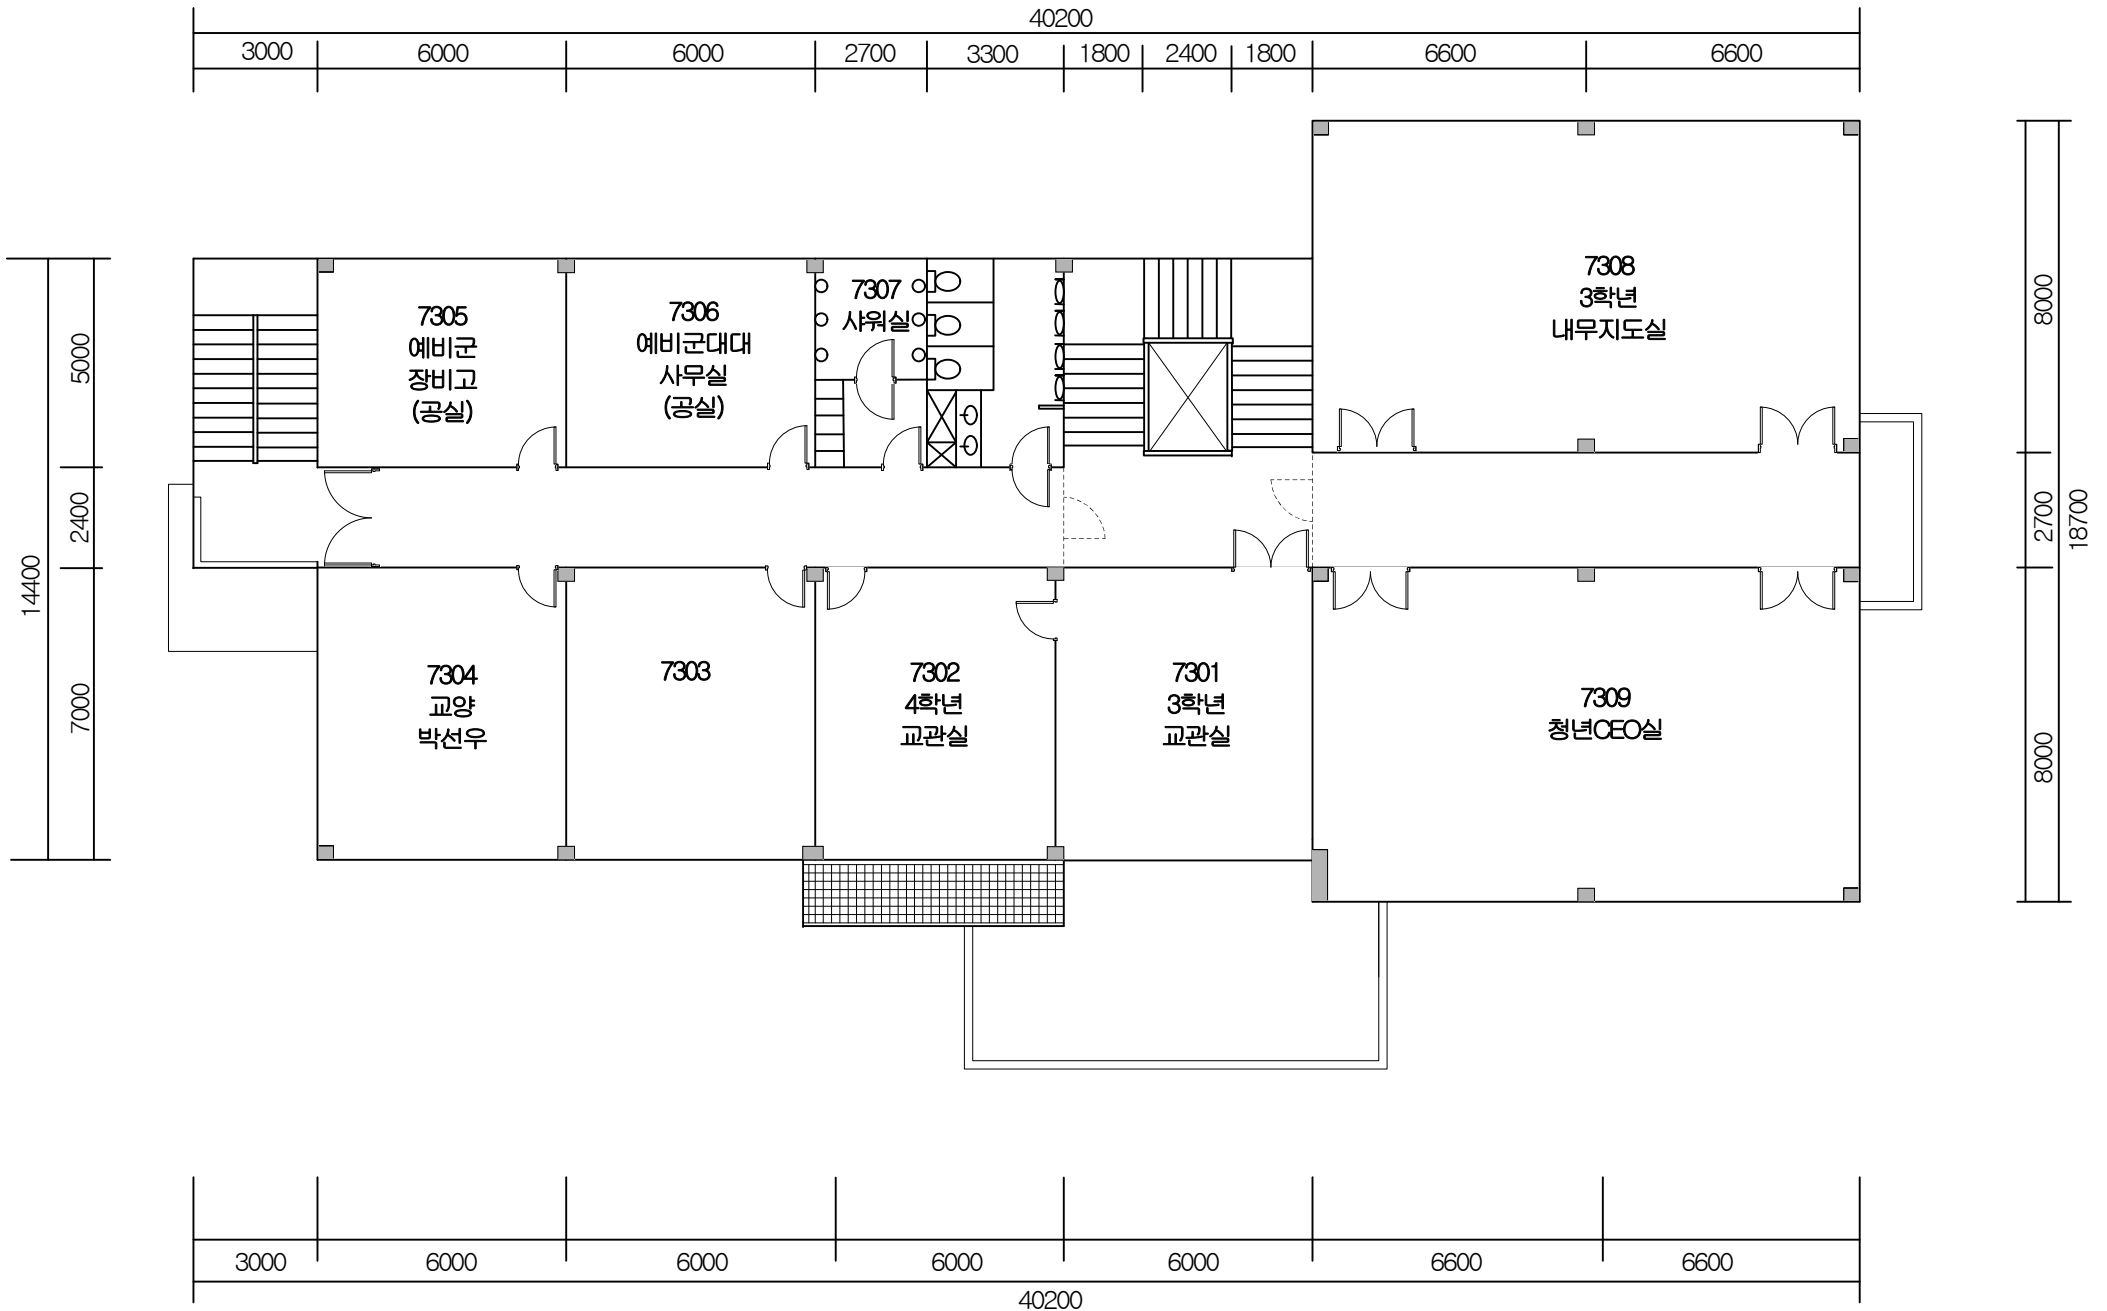

동양대학교(본교)

동양대학교(본교)

장영실관 1층

장영실관2층

장영실관3층

장영실관4층

장영실관 뒷건물

다산관 1층

다산관 3층

다산관 4층

학군단1층

동양대학교(본교)
학군단2층

동양대학교(분교) 학군단 3층

동양대학교(본교)

창업보육센터 1F 평면도

사임당1층

1,500 1,500 6,000 2,400 6,000 1,500 1,500
17,400

사임당3층