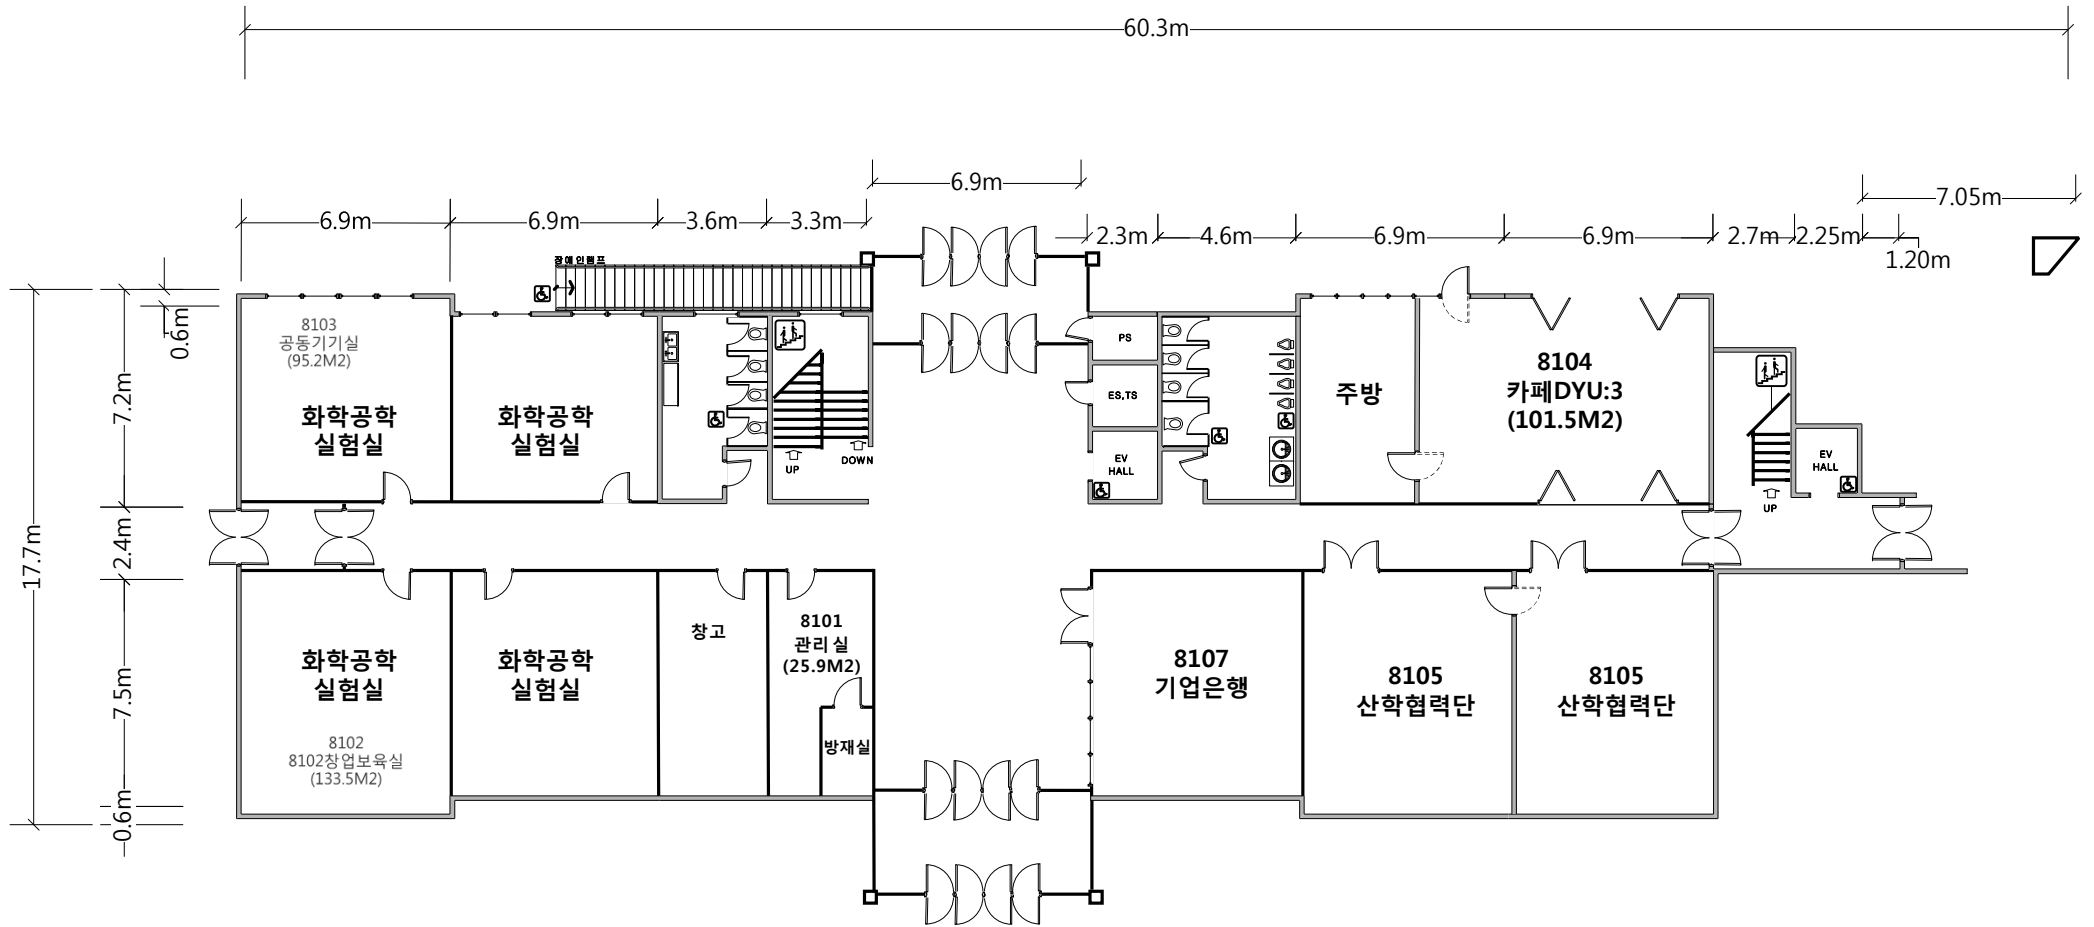

동양대학교(본교)

동양대학교(본교)

장영실관 1층

장영실관2층

장영실관3층

장영실관4층

장영실관 뒷건물

다산관 1층

다산관 3층

다산관 4층

학군단1층

동양대학교(본교)
학군단2층

동양대학교(분교) 학군단 3층

동양대학교(본교)

창업보육센터 1F 평면도

사임당1층

1,500 1,500 6,000 2,400 6,000 1,500 1,500
17,400

사임당3층