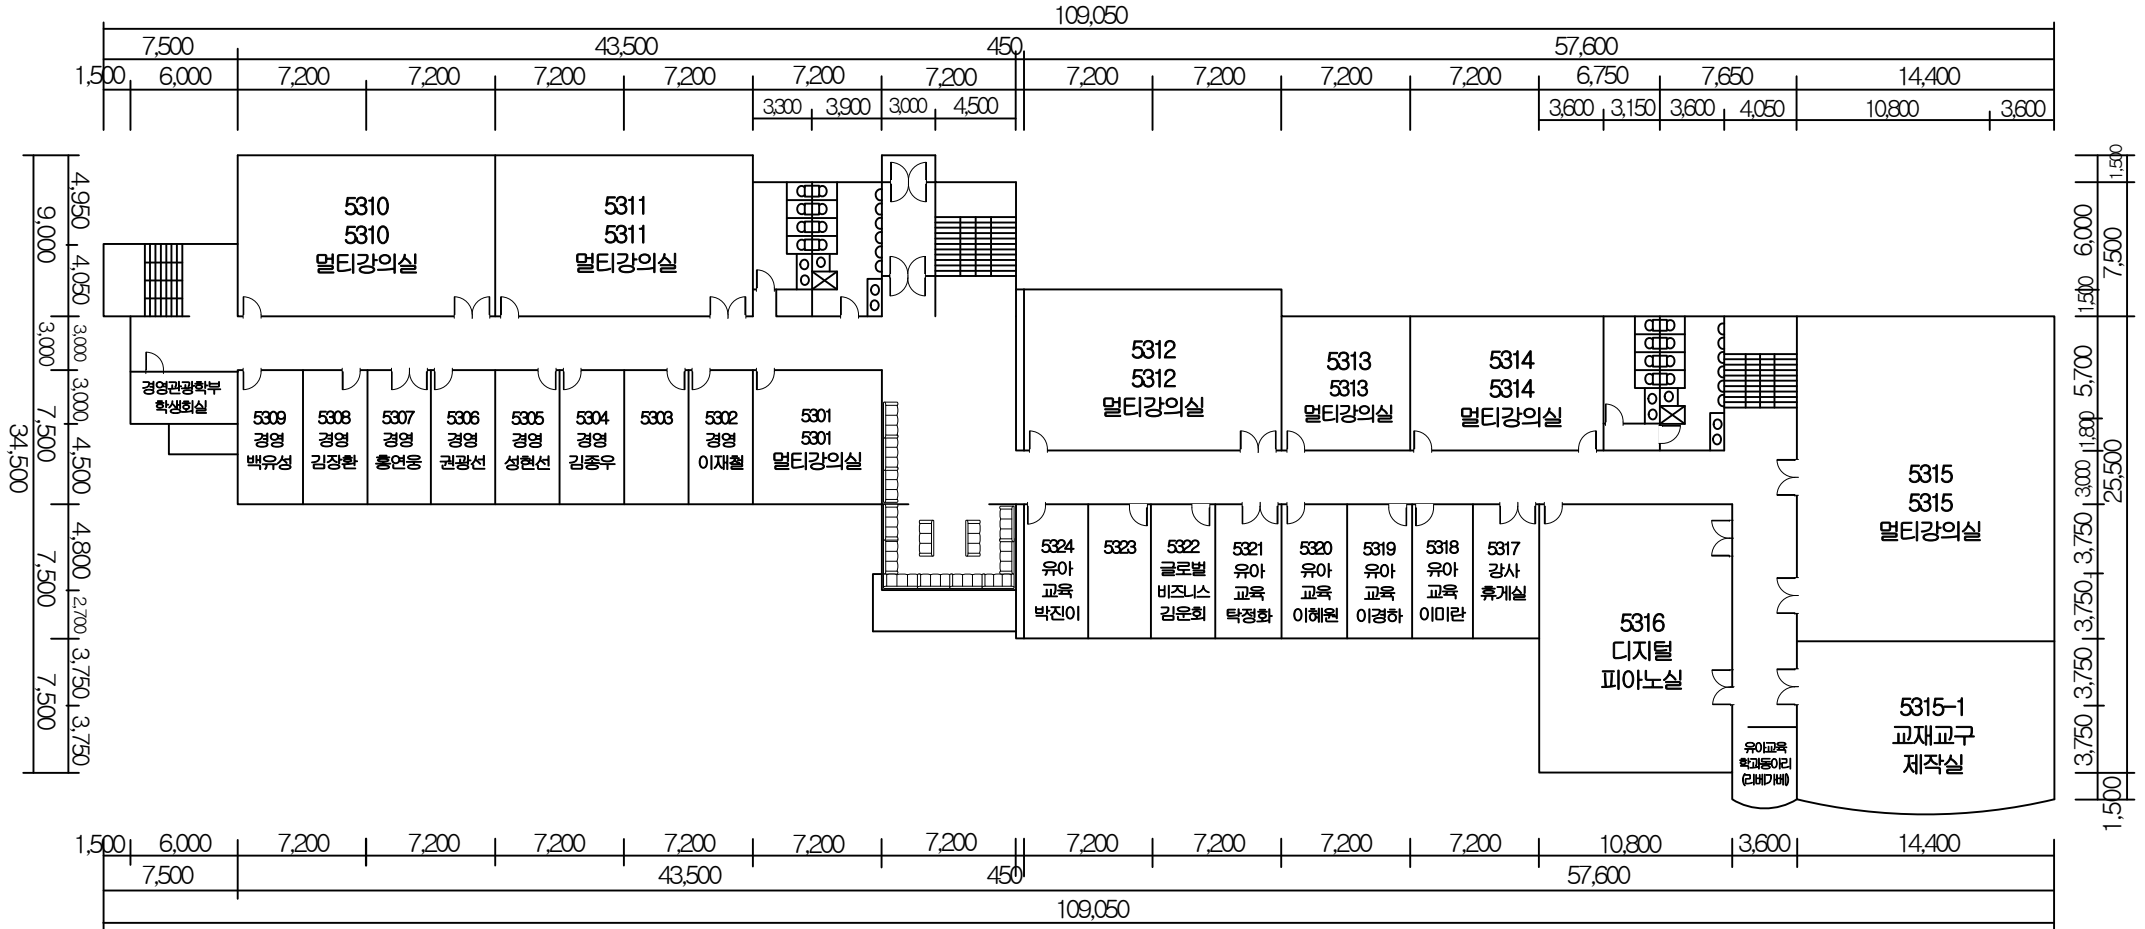

동양대학교(본교)

동양대학교(본교)

장영실관 1층

장영실관2층

장영실관3층

장영실관4층

장영실관 뒷건물

다산관 1층

다산관 3층

다산관 4층

학군단1층

동양대학교(본교)
학군단2층

동양대학교(분교) 학군단 3층

동양대학교(본교)

창업보육센터 1F 평면도

사임당1층

1,500 1,500 6,000 2,400 6,000 1,500 1,500
17,400

사임당3층