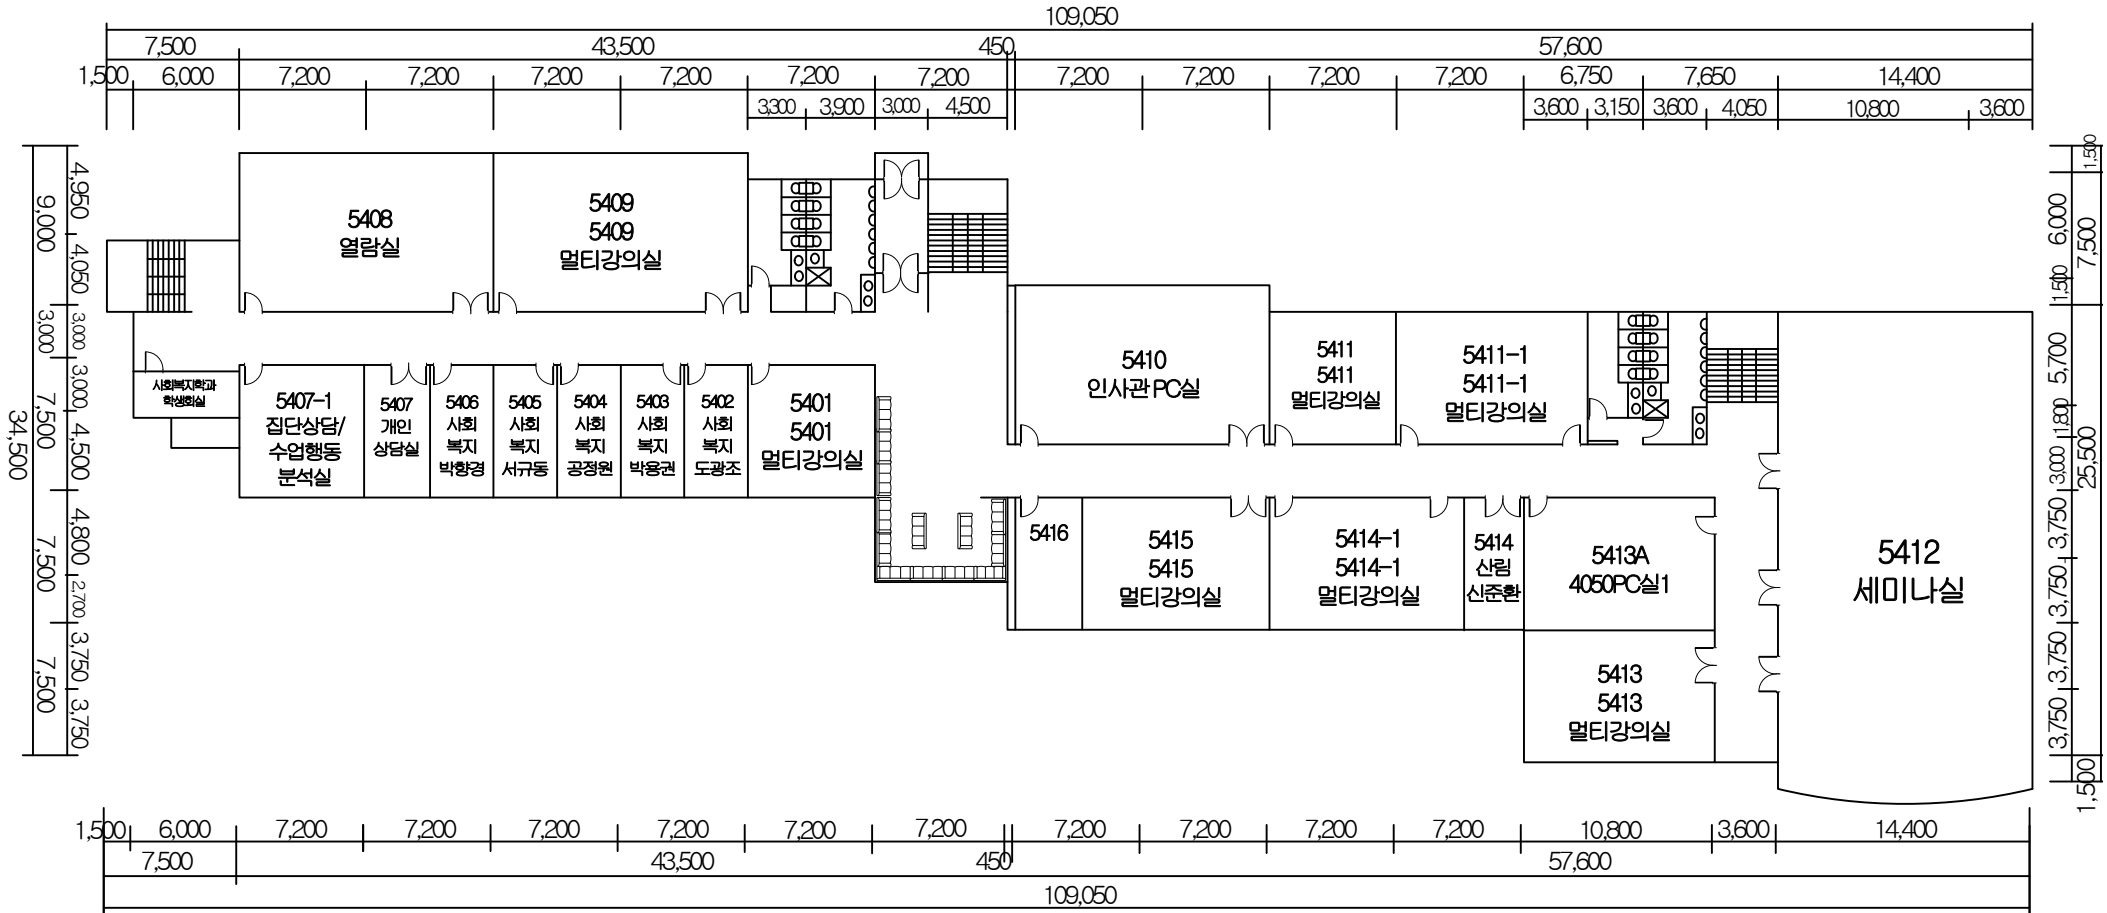

동양대학교(본교)

동양대학교(본교)

장영실관 1층

장영실관2층

장영실관3층

장영실관4층

장영실관 뒷건물

다산관 1층

다산관 3층

다산관 4층

학군단1층

동양대학교(본교)
학군단2층

동양대학교(분교) 학군단 3층

동양대학교(본교)

창업보육센터 1F 평면도

사임당1층

1,500 1,500 6,000 2,400 6,000 1,500 1,500
17,400

사임당3층