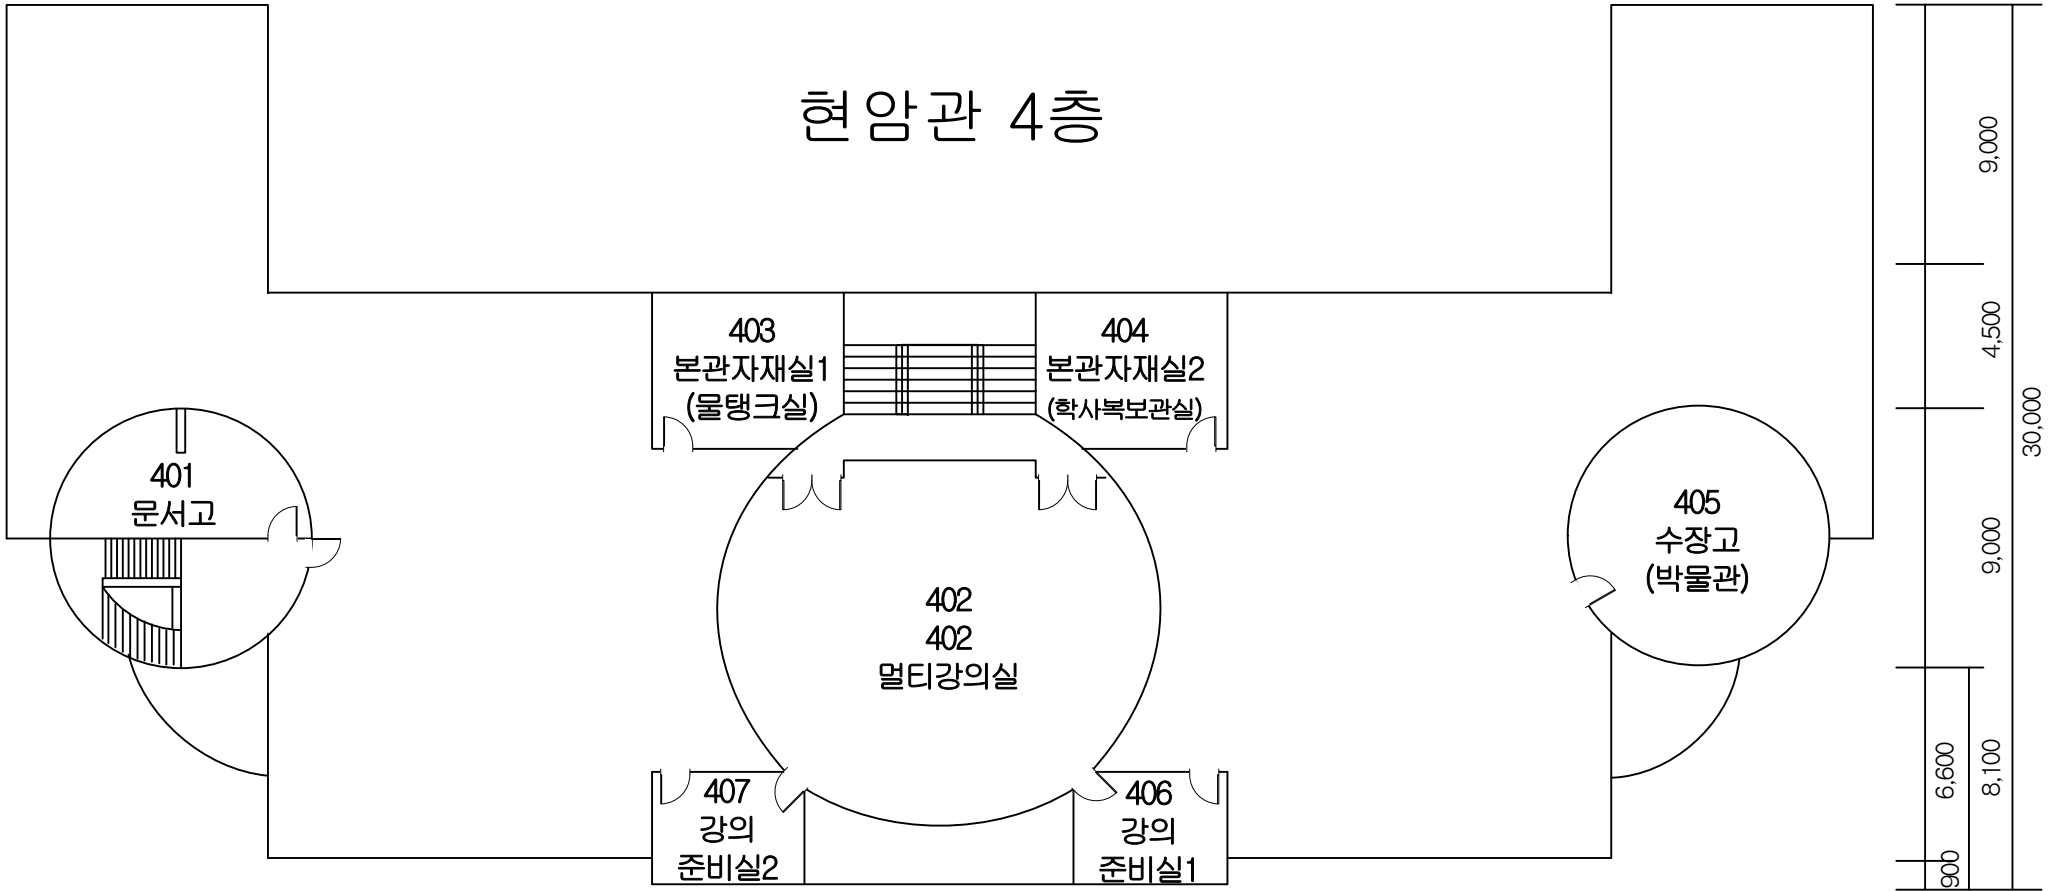

현암관3층

6,000	3,000			3,300	3,300		3,300	3,300			3,000	4,500	1,500
9,000		6,600	6,600	6,600		6,600	6,600		6,600	6,600	9,000		
64,200													

현암관 4층

1,500	7,500	1,500	5,100	4,950	1,650	1,650	4,950	5,100	1,500	7,500	1,500
9,000		6,600		6,600		6,600		6,600		9,000	
64,200											

동양대학교(본교)

동양대학교(본교)

장영실관 1층

장영실관2층

장영실관3층

장영실관4층

장영실관 뒷건물

다산관 1층

다산관 3층

다산관 4층

학군단1층

동양대학교(본교)
학군단2층

동양대학교(분교) 학군단 3층

동양대학교(본교)

창업보육센터 1F 평면도

사임당1층

1,500 1,500 6,000 2,400 6,000 1,500 1,500
17,400

사임당3층