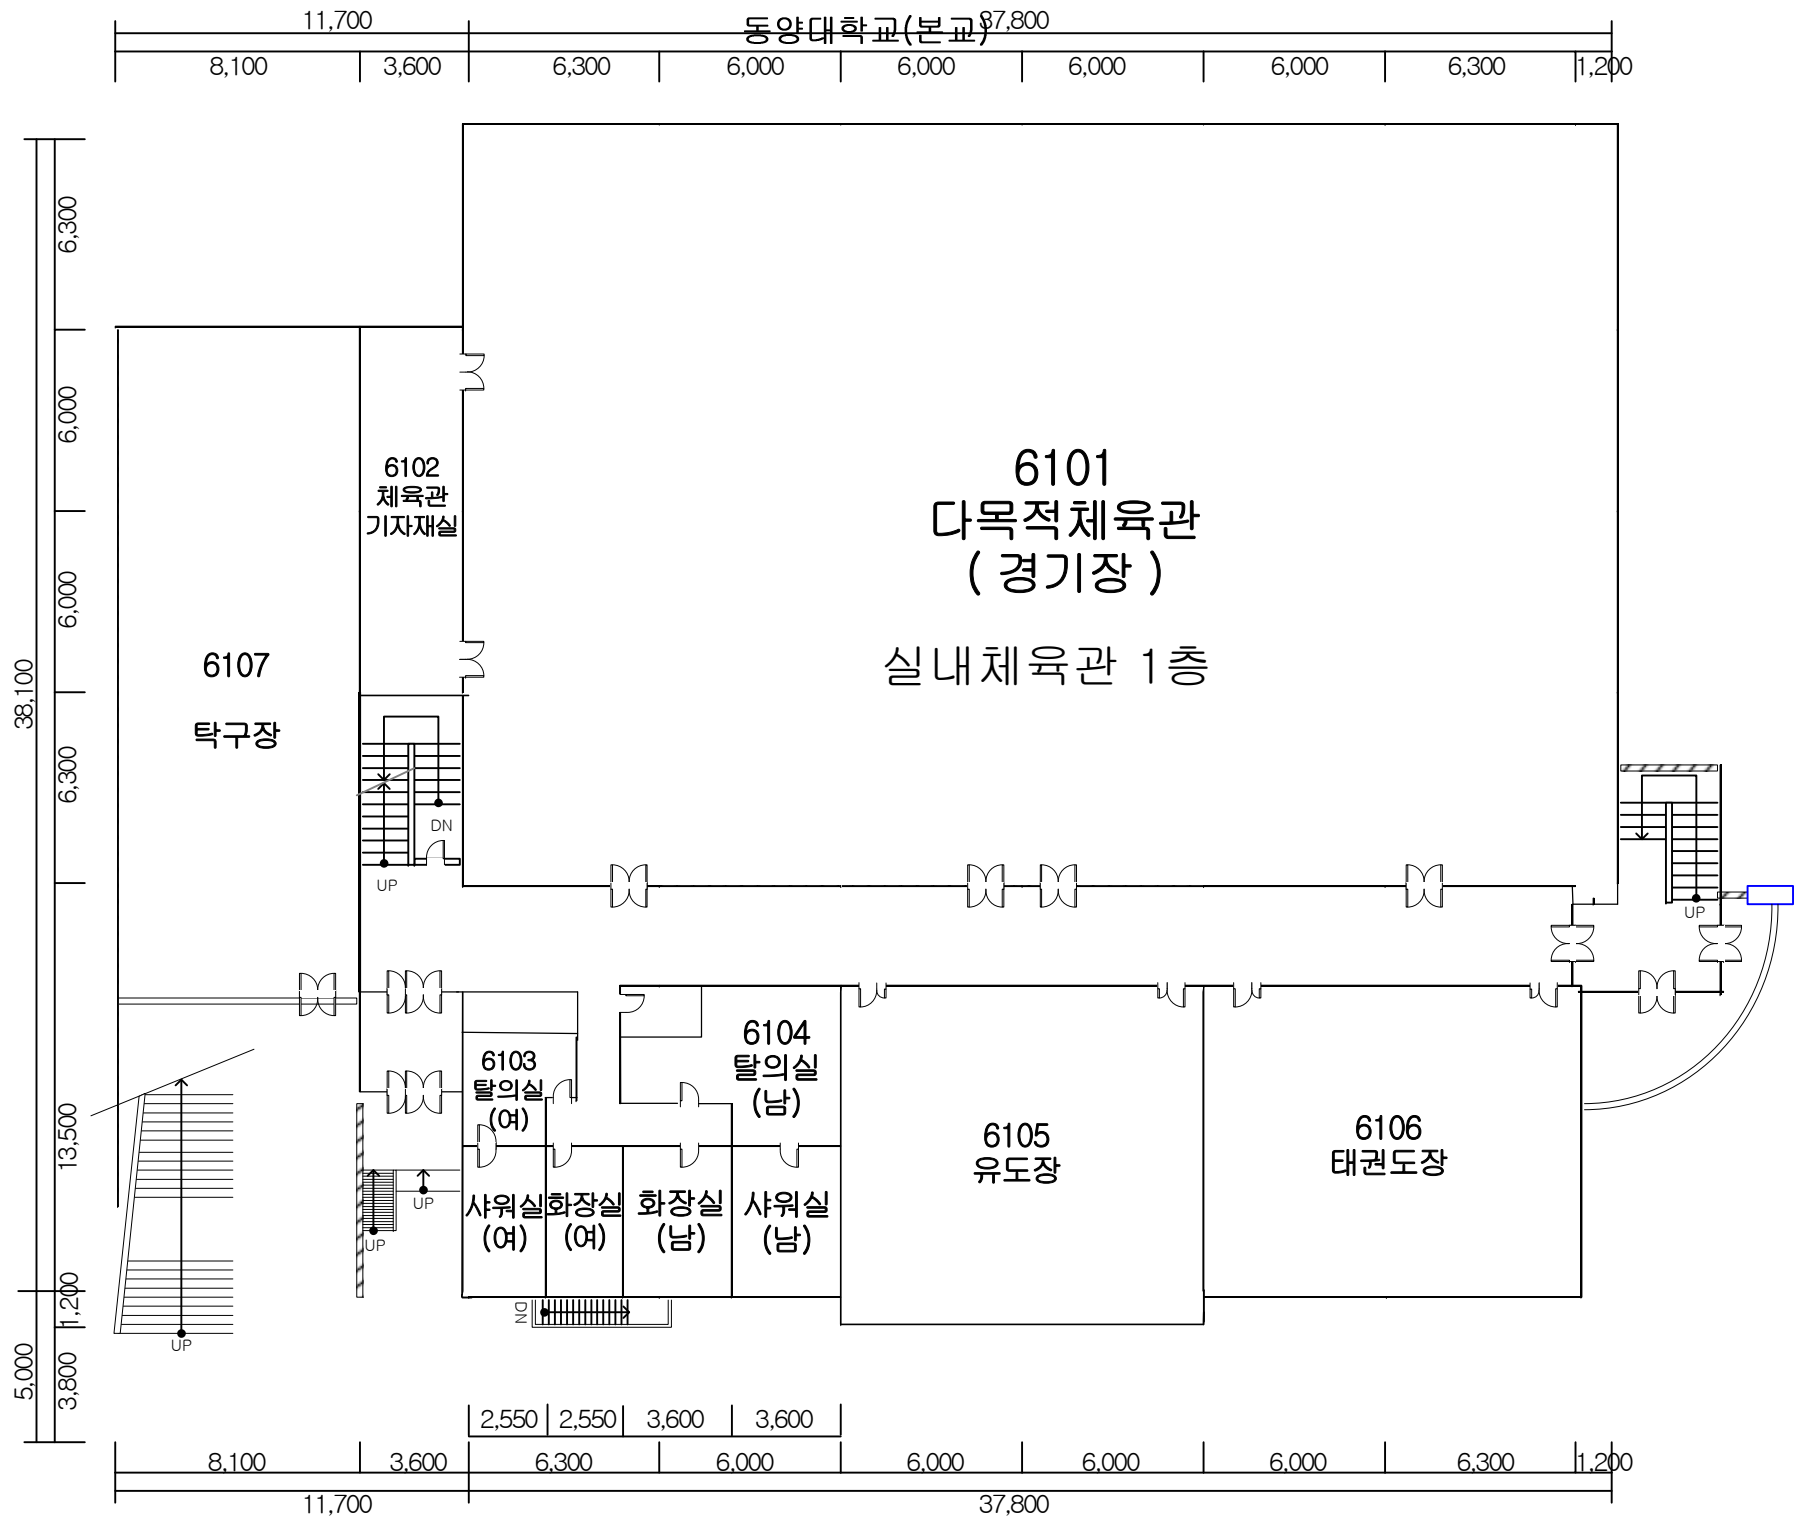

현암관3층

6,000	3,000			3,300	3,300		3,300	3,300			3,000	4,500	1,500
9,000		6,600	6,600	6,600		6,600	6,600		6,600	6,600	9,000		
64,200													

현암관 4층

1,500	7,500	1,500	5,100	4,950	1,650	1,650	4,950	5,100	1,500	7,500	1,500
9,000		6,600		6,600		6,600		6,600		9,000	
64,200											

동양대학교(본교)

동양대학교(본교)

장영실관 1층

장영실관2층

장영실관3층

장영실관4층

장영실관 뒷건물

다산관 1층

다산관 3층

다산관 4층

학군단1층

동양대학교(본교)
학군단2층

동양대학교(분교) 학군단 3층

동양대학교(본교)

창업보육센터 1F 평면도

사임당1층

1,500 1,500 6,000 2,400 6,000 1,500 1,500
17,400

사임당3층