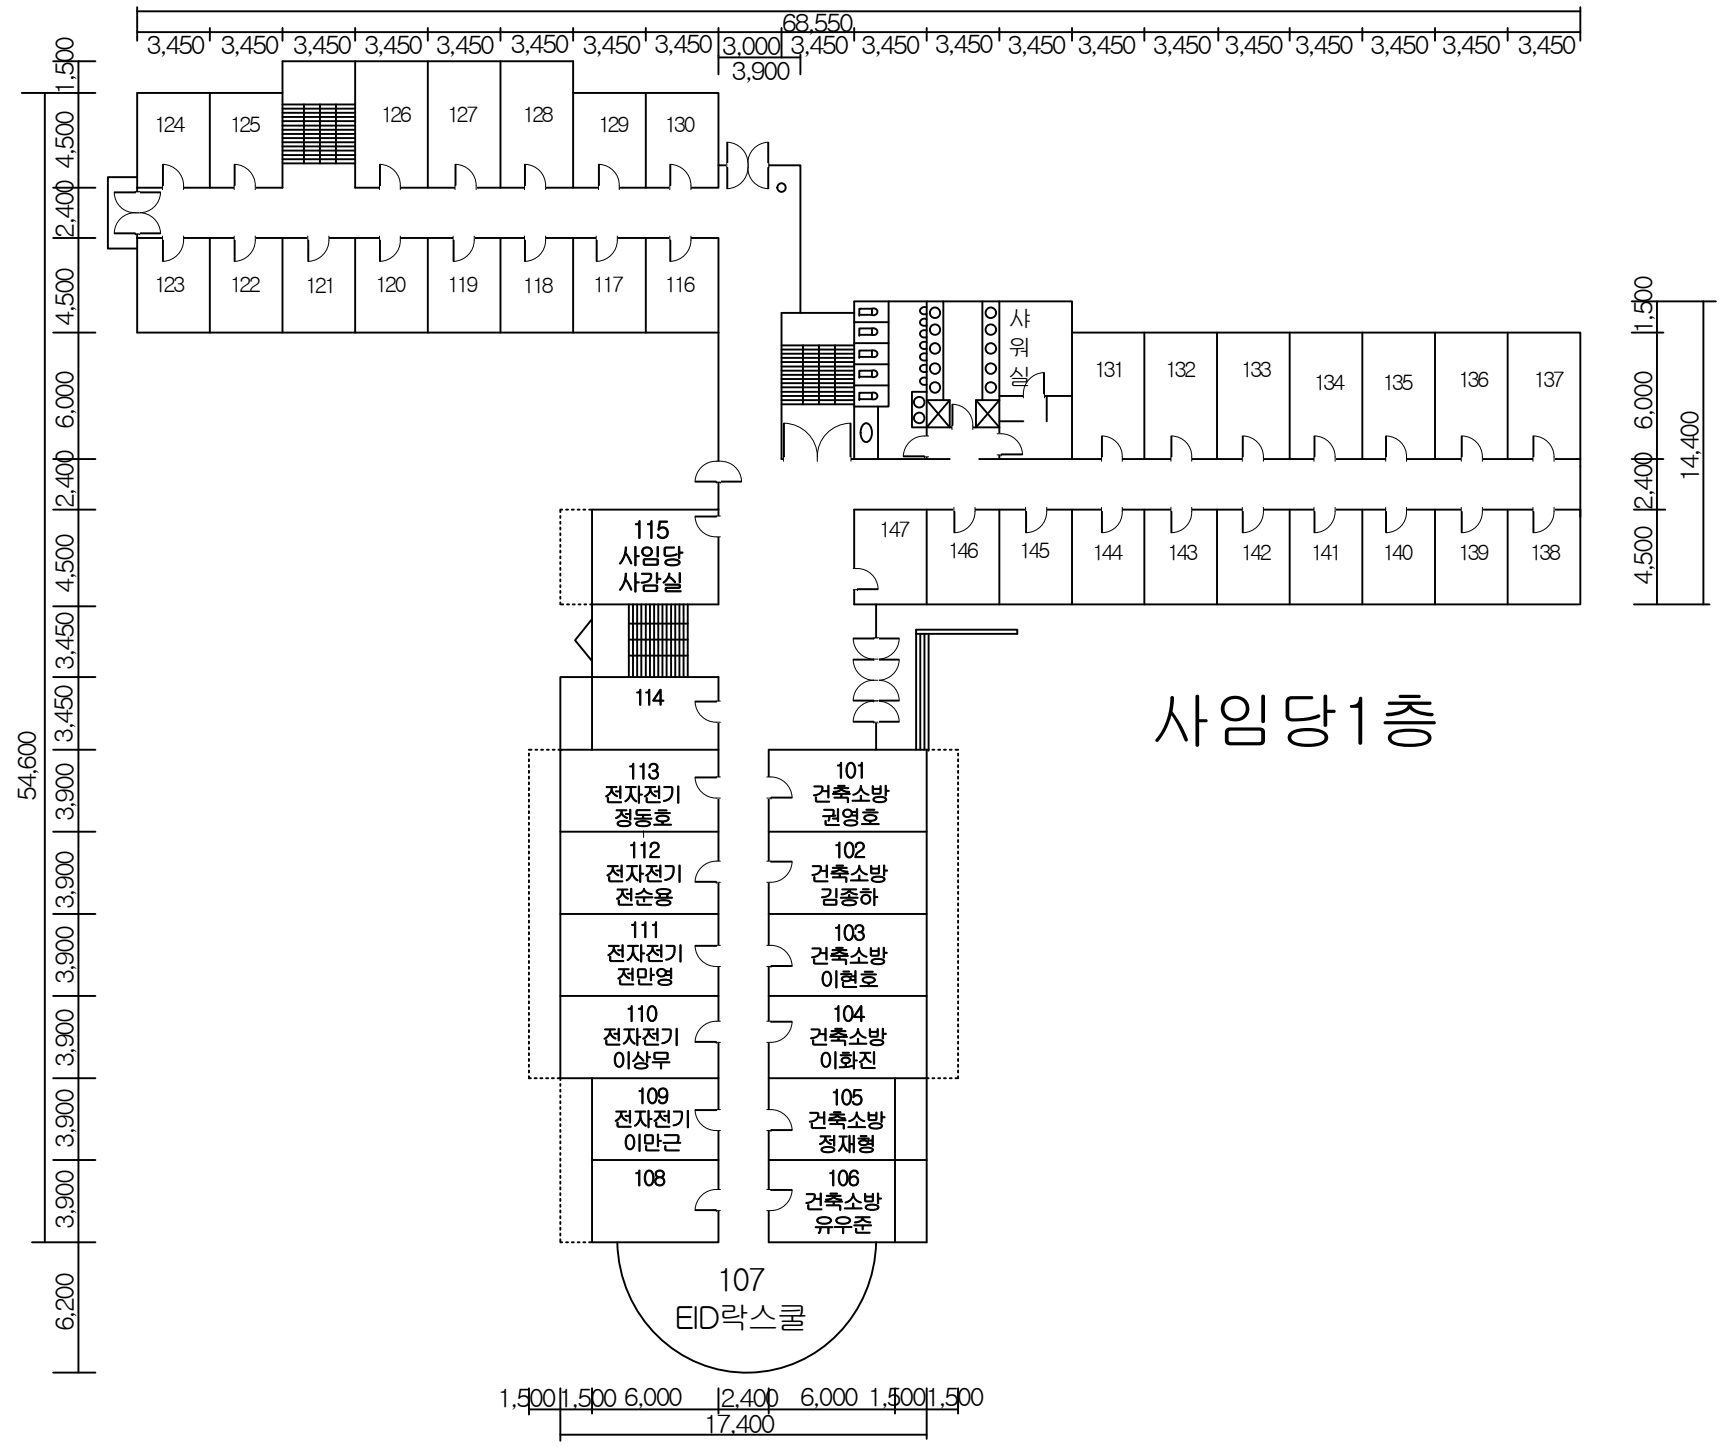

동양대학교(본교)

동양대학교(본교)

장영실관 1층

장영실관2층

장영실관3층

장영실관4층

장영실관 뒷건물

다산관 1층

다산관 3층

다산관 4층

학군단1층

동양대학교(본교)
학군단2층

동양대학교(분교) 학군단 3층

동양대학교(본교)

창업보육센터 1F 평면도

사임당1층

1,500 1,500 6,000 2,400 6,000 1,500 1,500
17,400

사임당3층