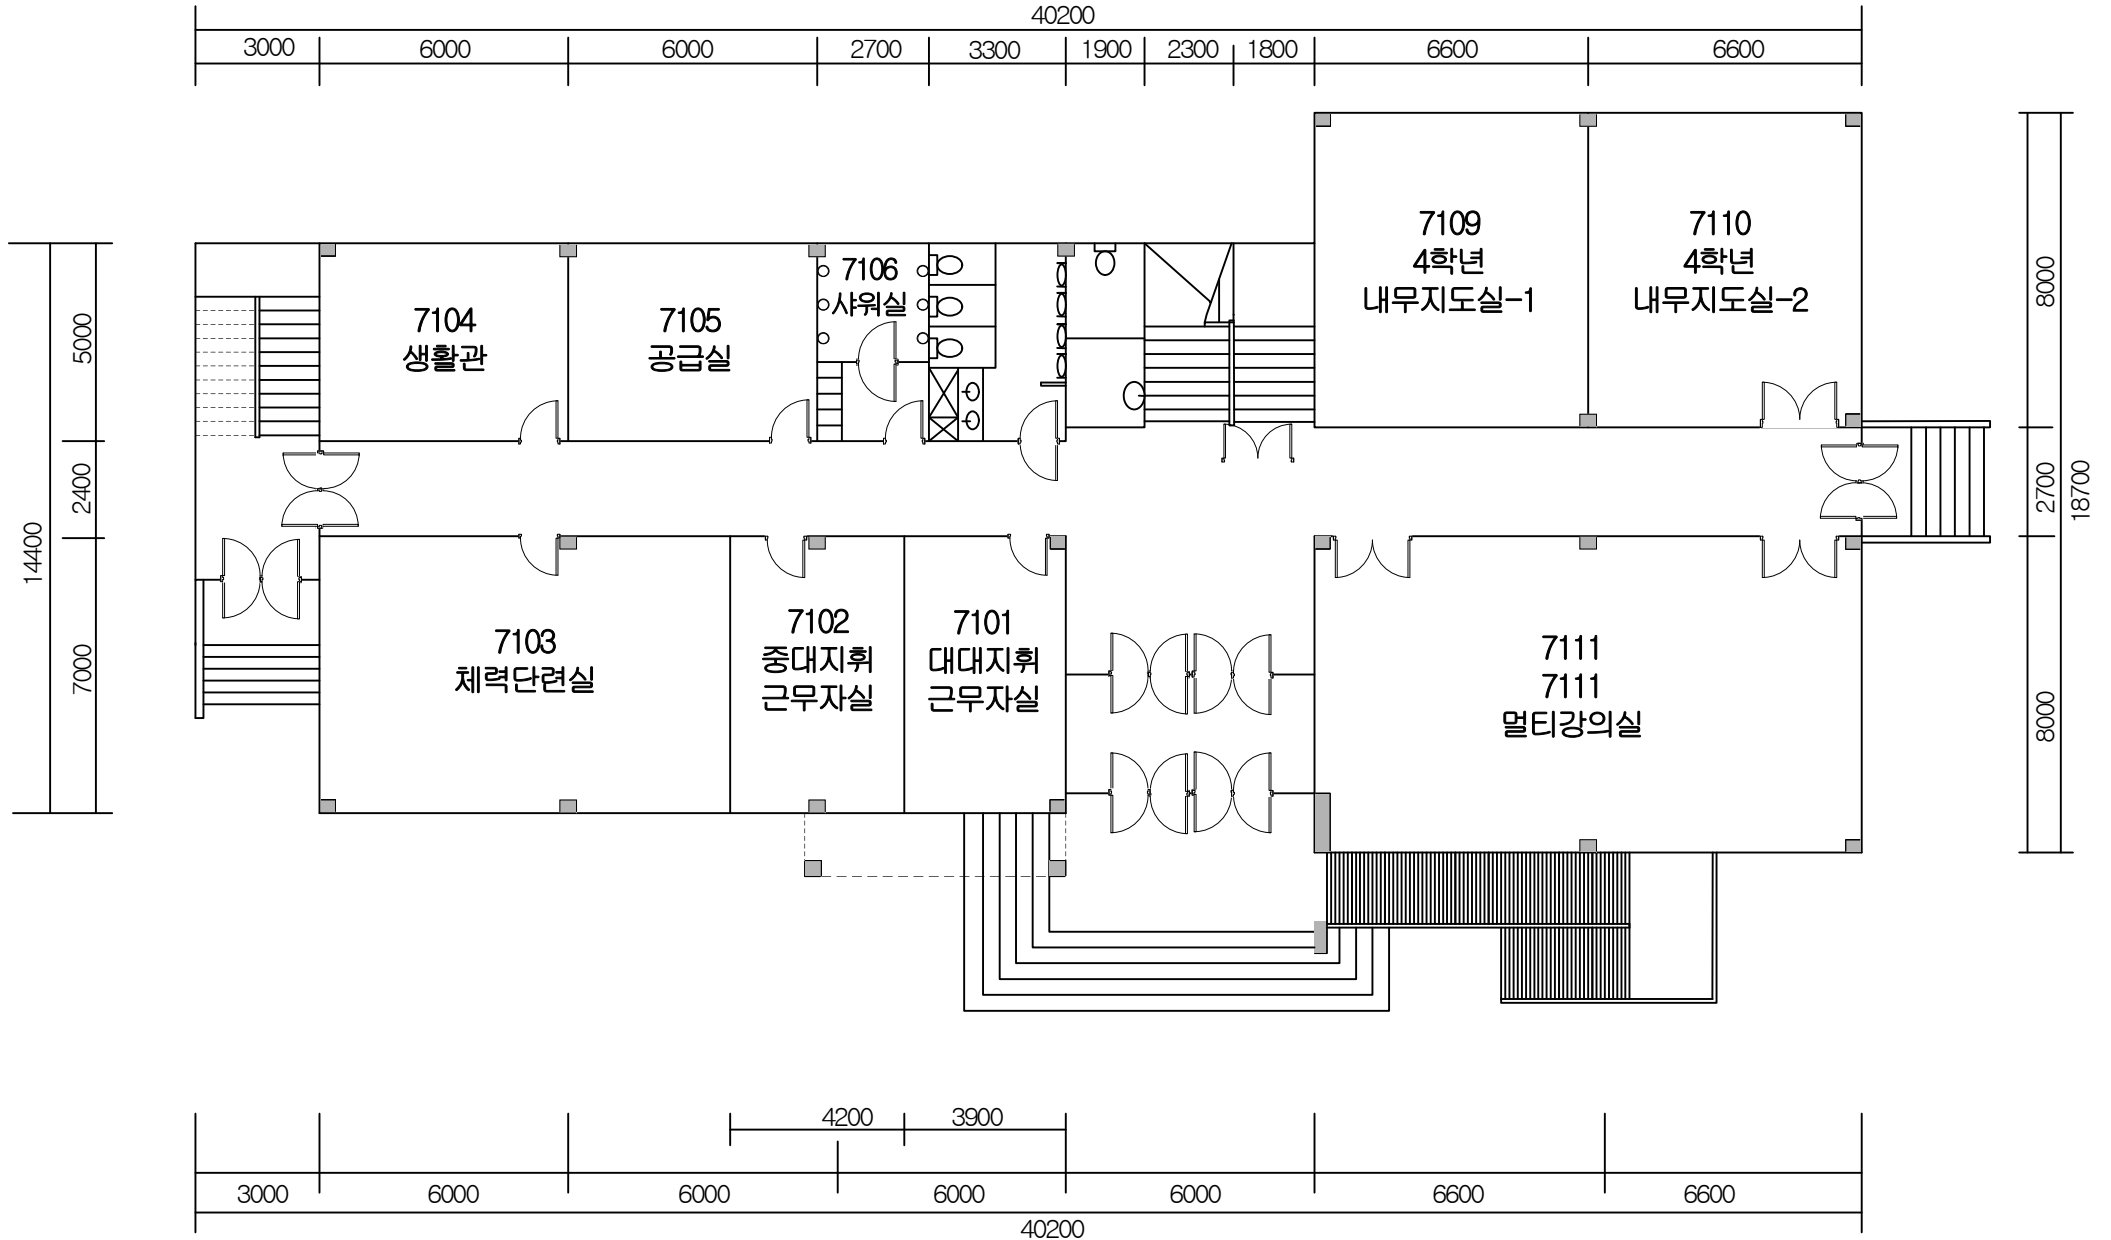

동양대학교(본교)

동양대학교(본교)

장영실관 1층

장영실관2층

장영실관3층

장영실관4층

장영실관 뒷건물

다산관 1층

다산관 3층

다산관 4층

학군단1층

동양대학교(본교)
학군단2층

동양대학교(분교) 학군단 3층

동양대학교(본교)

창업보육센터 1F 평면도

사임당1층

1,500 1,500 6,000 2,400 6,000 1,500 1,500
17,400

사임당3층